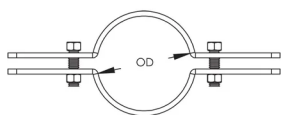

DODATKOWE INFORMACJE O PRODUKCIE

Pionizator jest przystosowany do rur stalowych i powinien być instalowany poniżej złącza lub nadlewu, przy pomocy śrub dokręconych do zalecanej wartości momentu obrotowego.

Otwory szczelinowe i śruby tylko do rur o rozmiarze do 12".

SCHEMATY