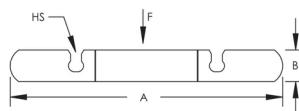

DODATKOWE INFORMACJE O PRODUKCIE

Pionizator jest przystosowany do rur stalowych i powinien być instalowany poniżej złącza lub nadlewu, przy pomocy śrub dokręconych do zalecanej wartości momentu obrotowego.

Otwory szczelinowe i śruby tylko do rur o rozmiarze do 12".

SCHEMATY