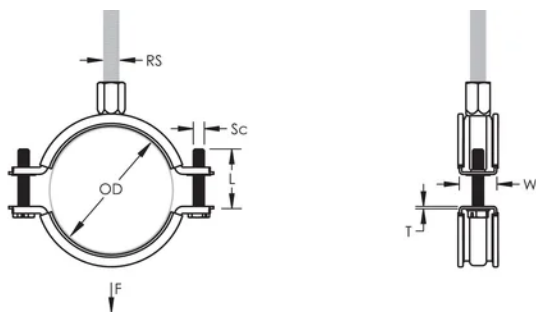

nVent CADDY Macrofix M8/M10 Izolowana, Stal nierdzewna, 150–160 mm OD

NUMER KATALOGOWY

MFD160S6

CERTYFIKATY

FUNKCJE

Wygięte brzegi izolacji zapobiegają odzepianiu się gumy eliminując konieczność poprawek przy montażu

Nakrętka kombinowana może być przymocowana do pręta gwintowanego M8 lub M10, upraszczając obsługę materiałową

Długość śrub została zoptymalizowana tak aby objąć większy zakres rur, zmniejszając tym samym ilość pozycji

Materiał: Guma EPDM-SBR;Stal nierdzewna 316L (norma EN 1.4404)

Wykończenie: Polerowane elektrolitycznie

Kolor: Czarny

Temperatura: -50 to 110 °C

Zewnętrzna średnica (OD): 150 - 160 mm

Rozmiar pręta (RS): M8;M10

Szerokość (W): 25 mm

Grubość (T): 2 mm

Średnica wkrętu (Sc): 6

Długość wkrętu (L): 37mm

Obciążenie statyczne: 2600N

DODATKOWE INFORMACJE O PRODUKCIE

Okładzina wykonana jest z gumy EPDM.

SCHEMATY