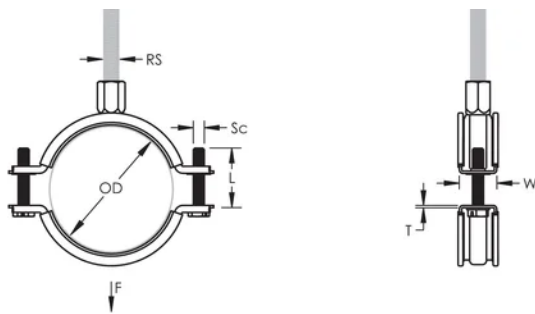

nVent CADDY Macrofix M8/M10 Izolowana, Stal nierdzewna, 160–170 mm OD, 6" rury

NUMER KATALOGOWY

MFD170S6

CERTYFIKATY

FUNKCJE

Wygięte brzoża izolacji zapobiegają odzepianiu się gumy eliminując konieczność poprawek przy montażu

Nakrętka kombinowana może być przymocowana do pręta gwintowanego M8 lub M10, upraszczając obsługę materiałową

Długość śrub została zoptymalizowana tak aby objąć większy zakres rur, zmniejszając tym samym ilość pozycji

Materiał: Guma EPDM-SBR;Stal nierdzewna 316L (norma EN 1.4404)

Wykończenie: Polerowane elektrolitycznie

Kolor: Czarny

Temperatura: -50 to 110 °C

Zewnętrzna średnica (OD): 160 - 170 mm

Rozmiar rury: 6"

Rozmiar pręta (RS): M8;M10

Szerokość (W): 25 mm

Grubość (T): 2 mm

Średnica wkrętu (Sc): 6

Długość wkrętu (L): 37mm

Obciążenie statyczne: 2600N

DODATKOWE INFORMACJE O PRODUKCIE

Okładzina wykonana jest z gumy EPDM.

SCHEMATY