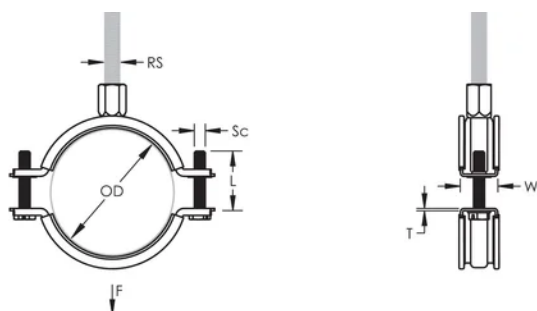

Materiał: Stal;Guma EPDM-SBR

Wykończenie: Ocynkowane galwanicznie

Temperatura: -50 to 110 °C

Kolor: Czarny

Zewnętrzna średnica (OD): 205 - 215 mm

Rozmiar pręta (RS): M8;M10

Szerokość (W): 27 mm

Grubość (T): 2.25 mm

Średnica wkrętu (Sc): 6

Długość wkrętu (L): 37mm

Obciążenie statyczne: 3600N

DODATKOWE INFORMACJE O PRODUKCIE

Okładzina wykonana jest z gumy EPDM.

SCHEMATY

OSTRZEŻENIE

Produkty nVent powinny być instalowane i używane wyłącznie zgodnie z instrukcjami i materiałami szkoleniowymi nVent. Instrukcje są dostępne na stronie www.nvent.com oraz u przedstawiciela działu obsługi klienta firmy nVent. Nieprawidłowa instalacja, niewłaściwe użycie, niewłaściwe zastosowanie lub inne nieprzestrzeganie instrukcji i ostrzeżeń nVent może spowodować nieprawidłowe działanie produktu, uszkodzenie mienia, poważne obrażenia ciała i śmierć i/lub utratę gwarancji.