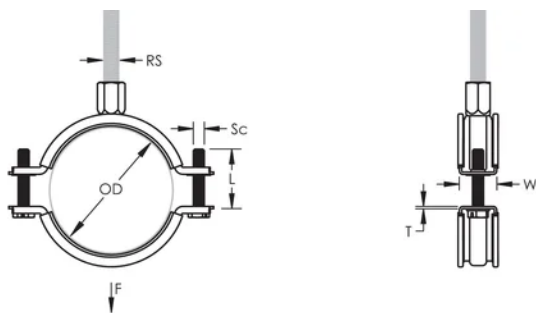

Nakrętka kombinowana może być przymocowana do pręta gwintowanego M8 lub M10, upraszczając obsługę materiałową

Długość śrub została zoptymalizowana tak aby objąć większy zakres rur, zmniejszając tym samym ilość pozycji

Materiał: Stal;Guma EPDM-SBR

Wykończenie: Ocynkowane galwanicznie

Temperatura: -50 to 110 °C

Kolor: Czarny

Zewnętrzna średnica (OD): 215 - 225 mm

Rozmiar rury: 8"

NB/DN: 200

Rozmiar pręta (RS): M8;M10

Szerokość (W): 27 mm

Grubość (T): 2.25 mm

Średnica wkrętu (Sc): 6

Długość wkrętu (L): 37mm

Obciążenie statyczne: 3600N

DODATKOWE INFORMACJE O PRODUKCIE

Okładzina wykonana jest z gumy EPDM.

SCHEMATY