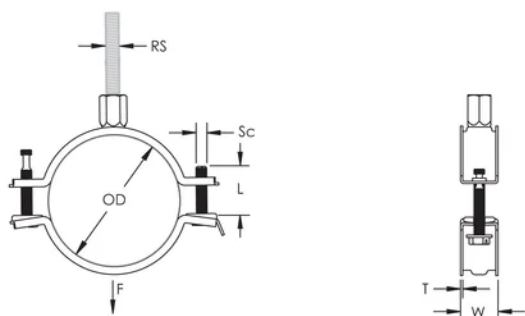

Wykończenie: Ocynkowane galwanicznie

Zewnętrzna średnica (OD): 73 - 83 mm

Rozmiar pręta (RS): M8;M10

NB/DN: 65

Rozmiar rury: 2 1/2"

Szerokość (W): 23 mm

Grubość (T): 1.5 mm

Średnica wkrętu (Sc): 6

Długość wkrętu (L): 37mm

Obciążenie statyczne: 2000N

SCHEMATY

OSTRZEŻENIE

Produkty nVent powinny być instalowane i używane wyłącznie zgodnie z instrukcjami i materiałami szkoleniowymi nVent. Instrukcje są dostępne na stronie www.nvent.com oraz u przedstawiciela działu obsługi klienta firmy nVent. Nieprawidłowa instalacja, niewłaściwe użycie, niewłaściwe zastosowanie lub inne nieprzestrzeganie instrukcji i ostrzeżeń nVent może spowodować nieprawidłowe działanie produktu, uszkodzenie mienia, poważne obrażenia ciała i śmierć i/lub utratę gwarancji.

Ameryka Północna

+1.800.753.9221

Opcja 1 – obsługa klienta

Opcja 2 – wsparcie

techniczne

Europa

Niderlandy:

+31 800-0200135

Francja:

+33 800 901 793

Europa

Niemcy:

800 1890272

Inne kraje:

+31 13 5835404

APAC

Szanghaj:

+ 86 21 2412 1618/19

Sydney:

+61 2 975 185 00

Marki w naszej ofercie:

CADDY

ERICO

HOFFMAN

ILSCO

SCHROFF

TRACHTE