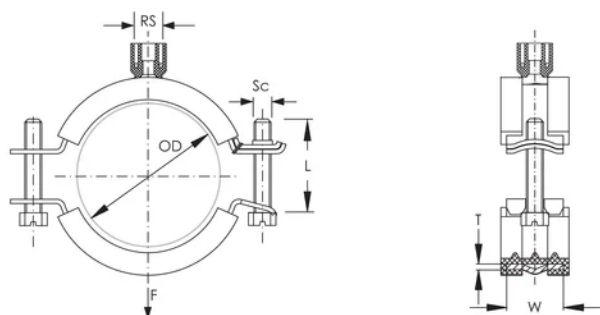

Kolor: Czarny

Materiał: Stal;Guma EPDM-SBR

Wykończenie: Ocynkowane galwanicznie

Zewnętrzna średnica (OD): 58 - 68 mm

Rozmiar rury: 2" - 5"

NB/DN: 50

Szerokość (W): 21 mm

Grubość (T): 1.25 mm

Średnica wkrętu (Sc): 6 mm

Długość wkrętu (L): 40mm

Obciążenie statyczne: 1500N

Masa urządzenia: 0.16 kg

DODATKOWE INFORMACJE O PRODUKCIE

Okładzina wykonana jest z gumy EPDM.

SCHEMATY

OSTRZEŻENIE