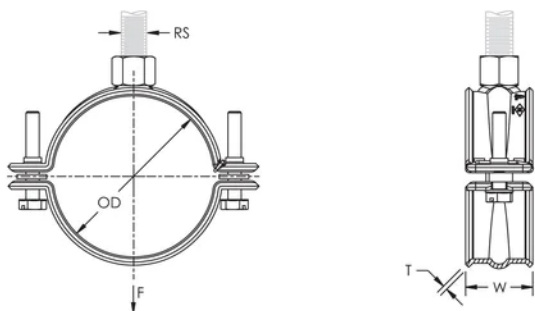

Pasuje do stalowych rur tryskaczowych 3/4" - 2" (DN20 – DN50)

Eliminuje potrzebę usztywniania sejsmicznego, gdy podwieszenia znajdują się w odległości 150 mm (6") od powierzchni mocowania

Główka śruby może być dokręcana za pomocą śrubokręta płaskiego, krzyżakowego lub za pomocą klucza sześciokątnego

Zgodny z normą Manufacturers Standardization Society (MSS) SP-58 (Type 12)

ATRYBUTY PRODUKTU

Numer artykułu: 595056

Materiał: Stal

Wykończenie: Ocynkowane galwanicznie

Rozmiar rury: 1 1/4" Min

NB/DN: 32

Zewnętrzna średnica (OD): 40.0 - 42.4 mm

Rozmiar pręta (RS): M10

Szerokość (W): 30 mm

Grubość (T): 1.5 mm

Obciążenie statyczne: 1125N

SCHEMATY

OSTRZEŻENIE

Produkty nVent powinny być instalowane i używane wyłącznie zgodnie z instrukcjami i materiałami szkoleniowymi nVent. Instrukcje są dostępne na stronie www.nvent.com oraz u przedstawiciela działu obsługi klienta firmy nVent. Nieprawidłowa instalacja, niewłaściwe użycie, niewłaściwe zastosowanie lub inne nieprzestrzeganie instrukcji i ostrzeżeń nVent może spowodować nieprawidłowe działanie produktu, uszkodzenie mienia, poważne obrażenia ciała i śmierć i/lub utratę gwarancji.