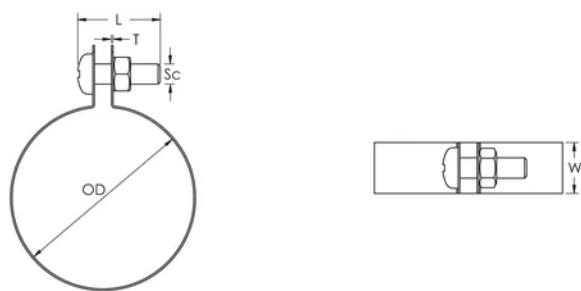

STRC CU Klamra paskowa do rur miedzianych, 12 mm OD

NUMER KATALOGOWY

STRC012CU

FUNKCJE

Zawiera mocowania, śrubę i nakrętkę

ATRYBUTY PRODUKTU

Numer artykułu: 574170

Materiał: Miedź

Zewnętrzna średnica (OD): 12 mm

Szerokość (W): 15 mm

Grubość (T): 0.6 mm

Średnica wkrętu (Sc): 6

Długość wkrętu (L): 16mm

SCHEMATY

OSTRZEŻENIE

Produkty nVent powinny być instalowane i używane wyłącznie zgodnie z instrukcjami i materiałami szkoleniowymi nVent. Instrukcje są dostępne na stronie www.nvent.com oraz u przedstawiciela działu obsługi klienta firmy nVent. Nieprawidłowa instalacja, niewłaściwe użycie, niewłaściwe zastosowanie lub inne nieprzestrzeganie instrukcji i ostrzeżeń nVent może spowodować nieprawidłowe działanie produktu, uszkodzenie mienia, poważne obrażenia ciała i śmierć i/lub utratę gwarancji.