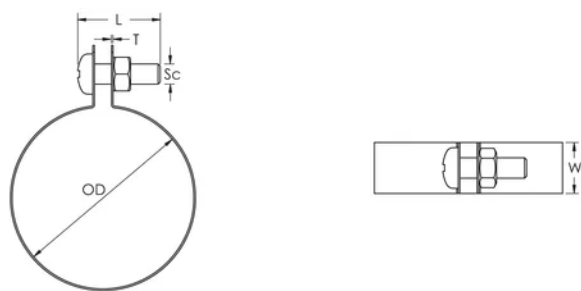

STRC CU Klamra paskowa do rur miedzianych, 15 mm OD

NUMER KATALOGOWY

STRC015CU

FUNKCJE

Zawiera mocowania, śrubę i nakrętkę

ATRYBUTY PRODUKTU

Numer artykułu: 574180

Materiał: Miedź

Zewnętrzna średnica (OD): 15 mm

Szerokość (W): 15 mm

Grubość (T): 0.6 mm

Średnica wkrętu (Sc): 6

Długość wkrętu (L): 16mm

SCHEMATY

OSTRZEŻENIE

Produkty nVent powinny być instalowane i używane wyłącznie zgodnie z instrukcjami i materiałami szkoleniowymi nVent. Instrukcje są dostępne na stronie www.nvent.com oraz u przedstawiciela działu obsługi klienta firmy nVent. Nieprawidłowa instalacja, niewłaściwe użycie, niewłaściwe zastosowanie lub inne nieprzestrzeganie instrukcji i ostrzeżeń nVent może spowodować nieprawidłowe działanie produktu, uszkodzenie mienia, poważne obrażenia ciała i śmierć i/lub utratę gwarancji.