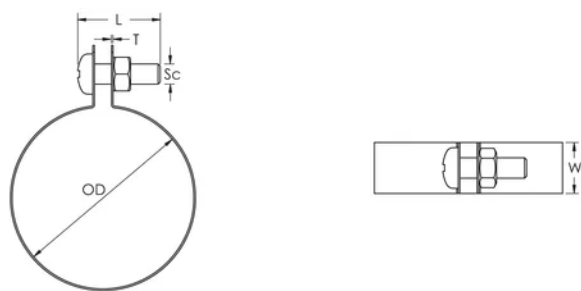

STRC CU Klamra paskowa do rur miedzianych, 18 mm OD

NUMER KATALOGOWY

STRC018CU

FUNKCJE

Zawiera mocowania, śrubę i nakrętkę

ATRYBUTY PRODUKTU

Numer artykułu: 574190

Materiał: Miedź

Zewnętrzna średnica (OD): 18 mm

Szerokość (W): 15 mm

Grubość (T): 0.6 mm

Średnica wkrętu (Sc): 6

Długość wkrętu (L): 16mm

SCHEMATY

OSTRZEŻENIE

Produkty nVent powinny być instalowane i używane wyłącznie zgodnie z instrukcjami i materiałami szkoleniowymi nVent. Instrukcje są dostępne na stronie www.nvent.com oraz u przedstawiciela działu obsługi klienta firmy nVent. Nieprawidłowa instalacja, niewłaściwe użycie, niewłaściwe zastosowanie lub inne nieprzestrzeganie instrukcji i ostrzeżeń nVent może spowodować nieprawidłowe działanie produktu, uszkodzenie mienia, poważne obrażenia ciała i śmierć i/lub utratę gwarancji.