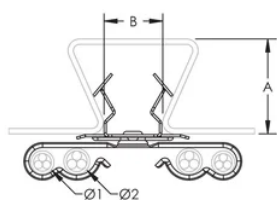

SPECYFIKACJE

SCHEMATY

OSTRZEŻENIE

Produkty nVent powinny być instalowane i używane wyłącznie zgodnie z instrukcjami i materiałami szkoleniowymi nVent. Instrukcje są dostępne na stronie www.nvent.com oraz u przedstawiciela działu obsługi klienta firmy nVent. Nieprawidłowa instalacja, niewłaściwe użycie, niewłaściwe zastosowanie lub inne nieprzestrzeganie instrukcji i ostrzeżeń nVent może spowodować nieprawidłowe działanie produktu, uszkodzenie mienia, poważne obrażenia ciała i śmierć i/lub utratę gwarancji.