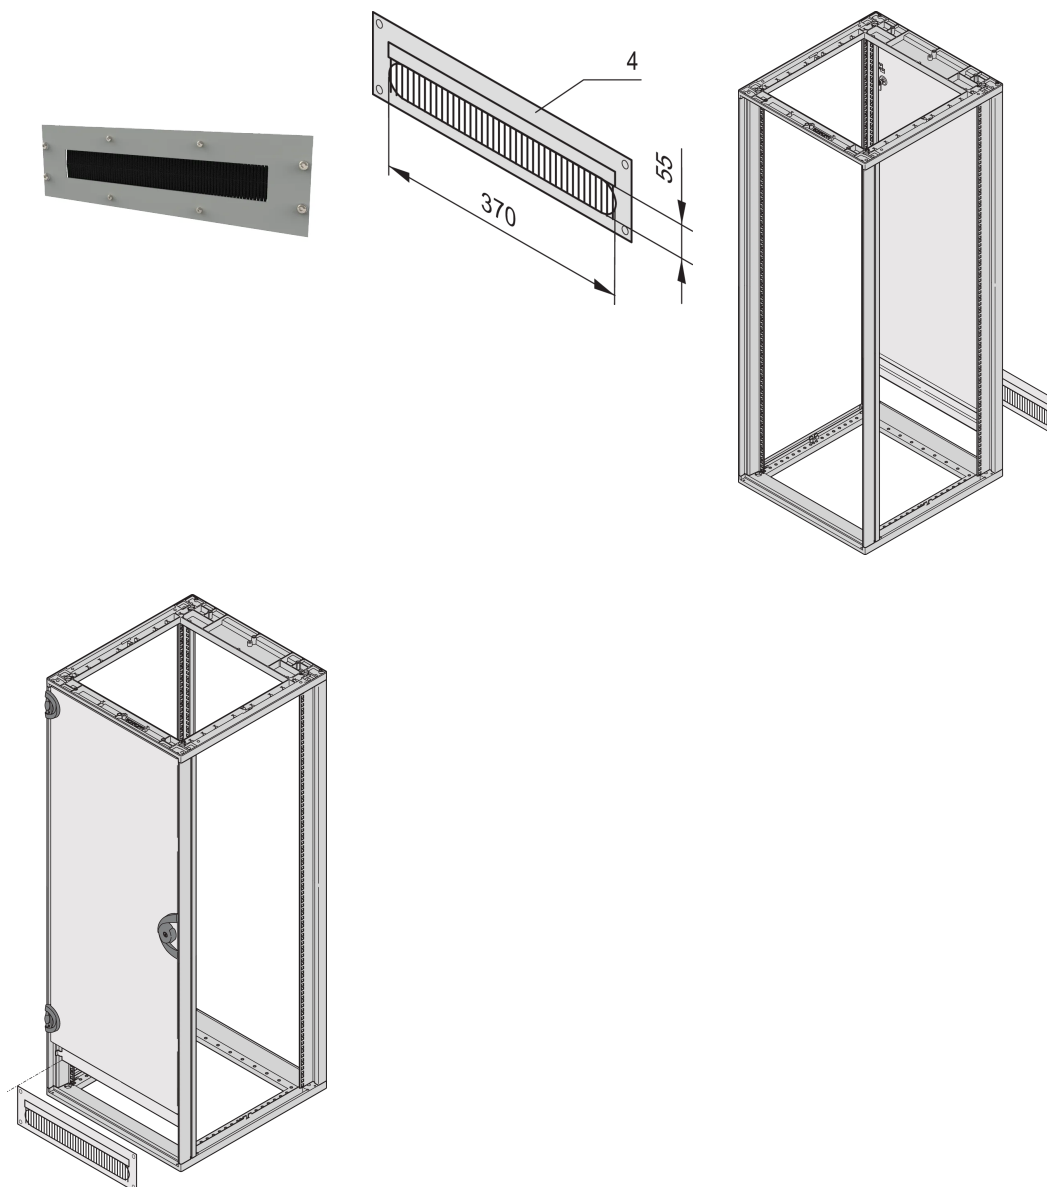

Kanały kablowe do Novastar i Eurorack, RAL 7035, przykręcane, 3 U

Data Solutions

NUMER KATALOGOWY

20118-391

Zakryj otwór na skróconych drzwiach lub tylnych panelach, aby uzyskać bardziej estetyczny wygląd.

FUNKCJE

Do przykrycia otworu na skróconych drzwiach lub panelach tylnych

Rama, St, 2.5 mm

Z czarnym paskiem szczotki

ATRYBUTY PRODUKTU

Wysokość stojaka: 3U

Kolor: Jasnoszary

Cecha projektowa: Panel i szczotki

Liczba opakowań: 1

Kod koloru: RAL 7035

Wykończenie: Powłoka proszkowa

Materiał: Stal

Rodzina produktów: Eurorack; Novastar

Typ produktu: Pokrywa

Typ: Kanał kablowy

Gross Weight: 1.27kg