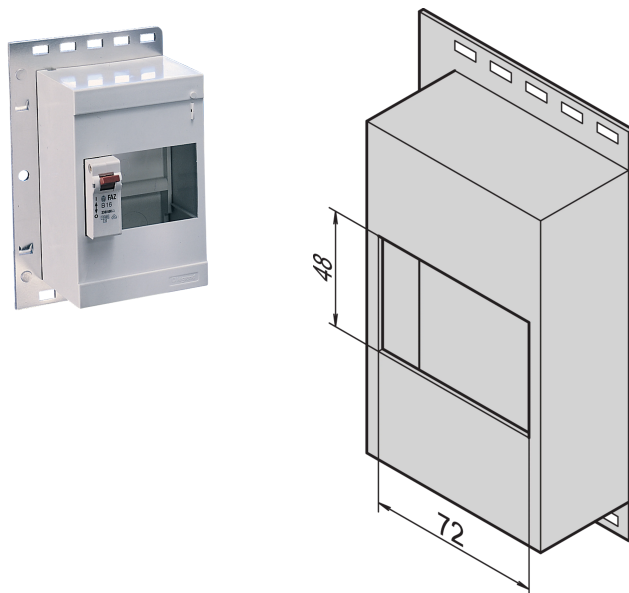

Mały moduł dystrybucji

Data Solutions

NUMER KATALOGOWY

20118-538

Mały moduł dystrybucji.

CERTYFIKATY

FUNKCJE

Do montażu modułów dystrybucji zasilania na szynach centralnych DIN (DIN 43880)

ATRYBUTY PRODUKTU

Typ produktu: Dystrybutor zasilania

Materiał: Polistyren

Net Weight: 0.38kg

Liczba opakowań: 1

OSTRZEŻENIE

Produkty nVent powinny być instalowane i używane wyłącznie zgodnie z instrukcjami i materiałami szkoleniowymi nVent. Instrukcje są dostępne na stronie www.nvent.com oraz u przedstawiciela działu obsługi klienta firmy nVent. Nieprawidłowa instalacja, niewłaściwe użycie, niewłaściwe zastosowanie lub inne nieprzestrzeganie instrukcji i ostrzeżeń nVent może spowodować nieprawidłowe działanie produktu, uszkodzenie mienia, poważne obrażenia ciała i śmierć i/lub utratę gwarancji.