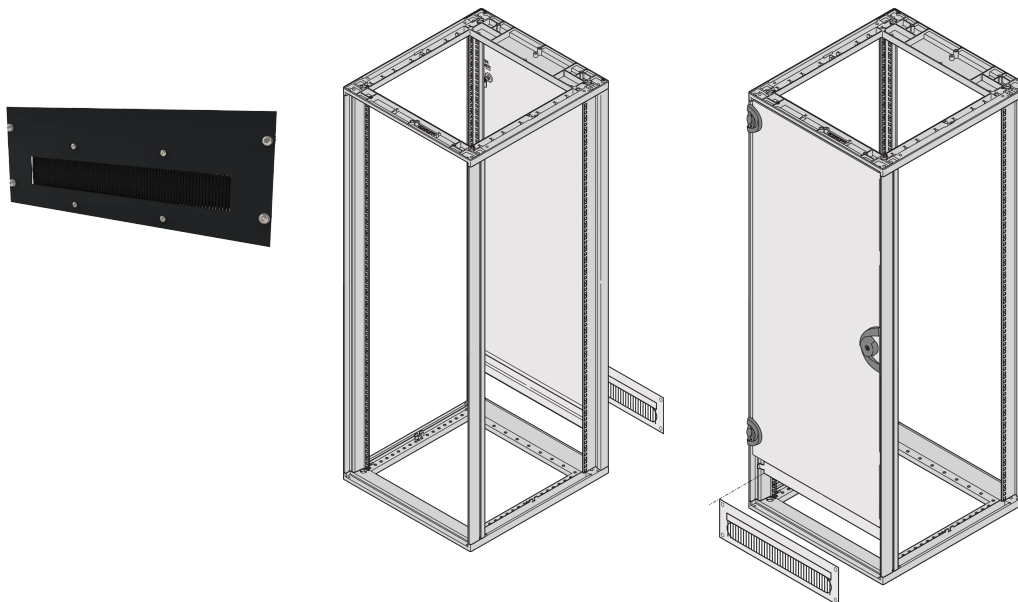

# Kanały kablowe do Novastar i Eurorack, RAL 7021, przykręcane, 4 U

### NUMER KATALOGOWY

20118-797

Zakryj otwór na skróconych drzwiach lub tylnych panelach, aby uzyskać bardziej estetyczny wygląd.

## ATRYBUTY PRODUKTU

---

Wysokość stojaka: 4U

Kolor: Czarny/szary

Cecha projektowa: Panel i szczotki

Liczba opakowań: 1

Kod koloru: RAL 7021

Wykończenie: Powłoka proszkowa

Materiał: Stal

Rodzina produktów: Eurorack; Novastar

Typ produktu: Pokrywa

Typ: Kanał kablowy

Gross Weight: 1.75kg