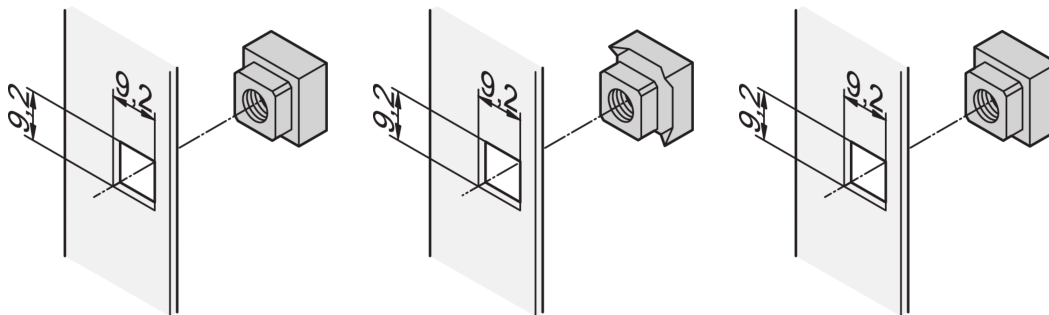

Zestaw nakrętek kwadratowych, M6, 50 szt

Data Solutions

NUMER KATALOGOWY

21100-558

Nakrętki kwadratowe mają wyższą powierzchnię styku i nie są zaokrąglone w przeciwieństwie do nakrętek sześciokątnych. Aby uzyskać precyzyjny, zabezpieczony przed skręceniem, bez prześwitu, użyć nakrętek kwadratowych.

CERTYFIKATY

FUNKCJE

Do precyzyjnego, zabezpieczonego przed skręceniem mocowania bez prześwitu

W przypadku standardowego uziemienia użyć kwadratowej nakrętki uziemiającej i podkładki w co najmniej jednym punkcie mocowania

ATRYBUTY PRODUKTU

Liczba opakowań: 50

Wykończenie: Powłoka cynkowana

Materiał: Stal

Typ produktu: Nakrętka

Typ: Nakrętka czworokątna

OSTRZEŻENIE

Produkty nVent powinny być instalowane i używane wyłącznie zgodnie z instrukcjami i materiałami szkoleniowymi nVent. Instrukcje są dostępne na stronie www.nvent.com oraz u przedstawiciela działu obsługi klienta firmy nVent. Nieprawidłowa instalacja, niewłaściwe użycie, niewłaściwe zastosowanie lub inne nieprzestrzeganie instrukcji i ostrzeżeń nVent może spowodować nieprawidłowe działanie produktu, uszkodzenie mienia, poważne obrażenia ciała i śmierć i/lub utratę gwarancji.