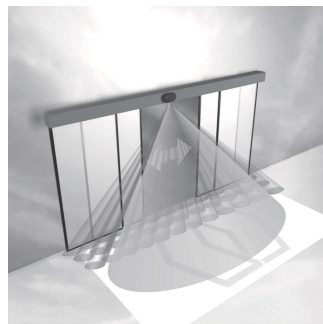

Drzwi przesuwne Przechowalnia korytarza, automatyczne, 1200W, RAL 7021

Data Solutions

NUMER KATALOGOWY

21130-073

Zamykanie drzwi przy przejściu w różnych wersjach otwieranych ręcznie i automatycznie.

CERTYFIKATY

FUNKCJE

Nadaje się do szaf o wysokości 2000 i 2200 mm

Drzwi do bocznego zamknięcia rzędu szafki

Czarny szary (RAL 7021)

Podwójne drzwi odpowiednie dla przejścia o szerokości 1200 mm

Wykończenie jest wymagane dla szaf o wysokości 2200 mm; proszę zamówić oddzielnie

ATRYBUTY PRODUKTU

Typ: Drzwi przejścia