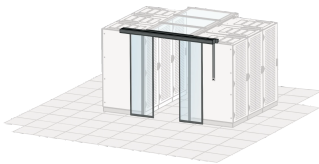

Drzwi przesuwne Przechowalnia korytarza, automatyczne, 1200W, RAL 7021

Data Solutions

NUMER KATALOGOWY

21130-073

Zamykanie drzwi przy przejściu w różnych wersjach otwieranych ręcznie i automatycznie.