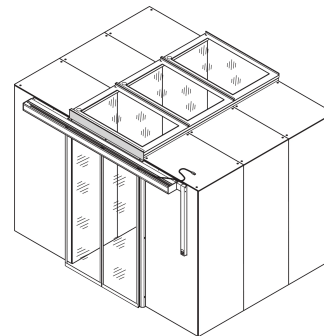

Drzwi przesuwne Przechowalnia korytarza, automatyczne, 1200W, RAL 7021

Data Solutions

NUMER KATALOGOWY

21130-073

Zamykanie drzwi przy przejściu w różnych wersjach otwieranych ręcznie i automatycznie.

CERTYFIKATY

FUNKCJE

Nadaje się do szaf o wysokości 2000 i 2200 mm

Drzwi do bocznego zamknięcia rzędu szafki

Czarny szary (RAL 7021)

Podwójne drzwi odpowiednie dla przejścia o szerokości 1200 mm

Wykończenie jest wymagane dla szaf o wysokości 2200 mm; proszę zamówić oddzielnie

ATRYBUTY PRODUKTU

Typ: Drzwi przejścia