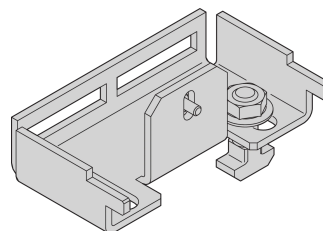

Pokrywa górna Przechowalnia przejścia ze szkłem ochronnym, 1200W 600D

Data Solutions

NUMER KATALOGOWY

21130-588

Górna pokrywa na różnych głębokościach w celu ustawienia zamknięcia korytarza.

CERTYFIKATY

FUNKCJE

Pokrywy górne zapewniają pokrywę górną dla 2 rzędów szaf

Nadaje się do przejścia o szerokości 1200 mm

Górny profil pokrywy może podnieść wysokość przejścia o 84 mm; należy zamówić oddzielnie

Górna pokrywa może być zdjęta od wewnątrz (umożliwia dostęp do oświetlenia i ułatwia prace konserwacyjne)

ATRYBUTY PRODUKTU

Typ: Górna pokrywa przejścia

Szerokość: 600mm

Głębokość: 1200mm

Materiał: Stal; Szkło

Liczba opakowań: 1

Kolor: Czarny/szary

Kod koloru: RAL 7021