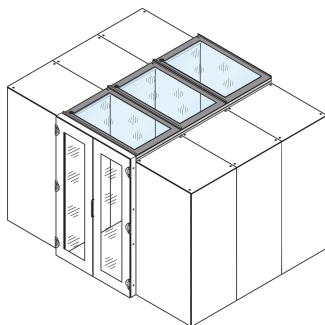

Pokrywa górna Przechowalnia przejścia ze szkłem ochronnym, 1200W 600D

Data Solutions

NUMER KATALOGOWY

21130-588

Górna pokrywa na różnych głębokościach w celu ustawienia zamknięcia korytarza.

CERTYFIKATY

FUNKCJE

Pokrywy górne zapewniają pokrywę górną dla 2 rzędów szaf

Nadaje się do przejścia o szerokości 1200 mm

Górny profil pokrywy może podnieść wysokość przejścia o 84 mm; należy zamówić oddzielnie

Górna pokrywa może być zdjęta od wewnątrz (umożliwia dostęp do oświetlenia i ułatwia prace konserwacyjne)

ATRYBUTY PRODUKTU

Typ: Górna pokrywa przejścia

Szerokość: 600mm

Głębokość: 1200mm

Materiał: Stal; Szkło

Liczba opakowań: 1

Kolor: Czarny/szary

Kod koloru: RAL 7021