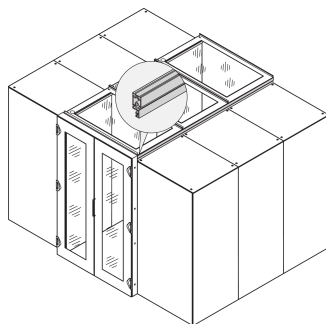

Pokrywa górna Przechowalnia przejścia ze szkłem ochronnym, 1200W 600D

Data Solutions

NUMER KATALOGOWY

21130-588

Górna pokrywa na różnych głębokościach w celu ustawienia zamknięcia korytarza.

CERTYFIKATY

FUNKCJE

Pokrywy górne zapewniają pokrywę górną dla 2 rzędów szaf

Nadaje się do przejścia o szerokości 1200 mm

Górny profil pokrywy może podnieść wysokość przejścia o 84 mm; należy zamówić oddzielnie

Górna pokrywa może być zdjęta od wewnątrz (umożliwia dostęp do oświetlenia i ułatwia prace konserwacyjne)

ATRYBUTY PRODUKTU

Typ: Górna pokrywa przejścia

Szerokość: 600mm

Głębokość: 1200mm

Materiał: Stal; Szkło

Liczba opakowań: 1

Kolor: Czarny/szary

Kod koloru: RAL 7021