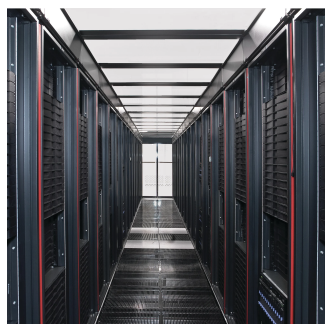

Pokrywa górna Przechowalnia przejścia ze szkłem ochronnym, 1200W 600D

Data Solutions

NUMER KATALOGOWY

21130-588

Górna pokrywa na różnych głębokościach w celu ustawienia zamknięcia korytarza.

CERTYFIKATY

FUNKCJE

Pokrywy górne zapewniają pokrywę górną dla 2 rzędów szaf

Nadaje się do przejścia o szerokości 1200 mm

Górny profil pokrywy może podnieść wysokość przejścia o 84 mm; należy zamówić oddzielnie

Górna pokrywa może być zdjęta od wewnątrz (umożliwia dostęp do oświetlenia i ułatwia prace konserwacyjne)

ATRYBUTY PRODUKTU

Typ: Górna pokrywa przejścia

Szerokość: 600mm

Głębokość: 1200mm

Materiał: Stal; Szkło

Liczba opakowań: 1

Kolor: Czarny/szary

Kod koloru: RAL 7021