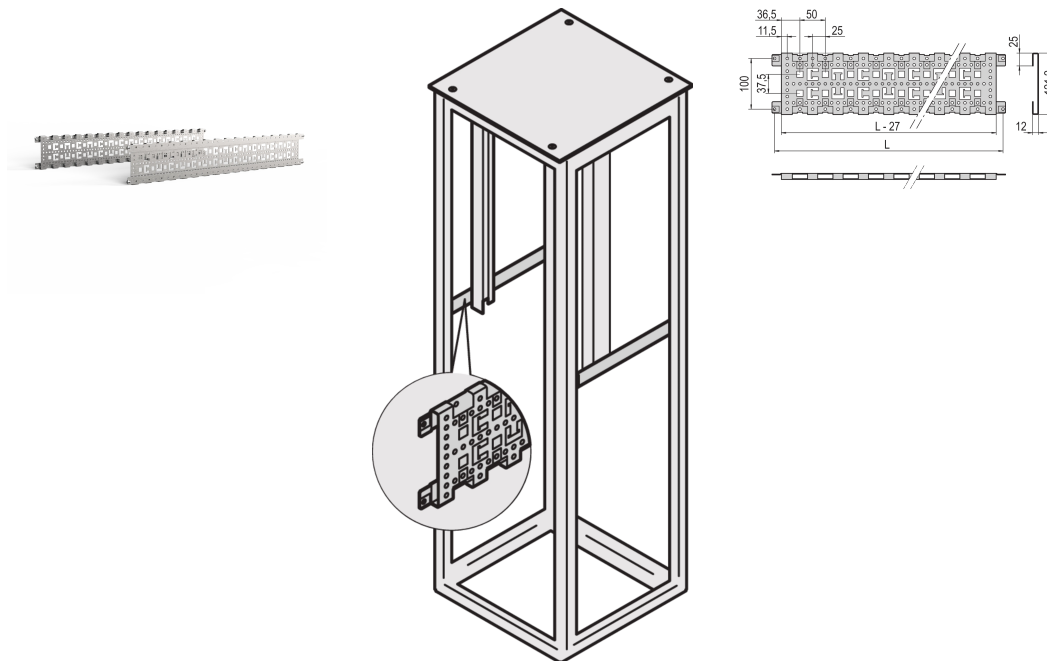

Varistar Depth Member, 3 rzędów, 1000D, Alucynk

Data Solutions

NUMER KATALOGOWY

23130-084

Pozioma głębokość w głębokości szafki. Montowane bezpośrednio na ramie Varistar CP w celu zarządzania kablami, zwiększenia sztywności ramy i dodatkowych punktów mocowania.

CERTYFIKATY

FUNKCJE

Prowadzenie kabli ułatwione przy użyciu opasek kablowych i oczków kablowych, wymaganych dla półki wpuszczanej

St, 1.5 mm, wykończenie AlZn

ATRYBUTY PRODUKTU

Głębokość: 1000mm

Liczba opakowań: 2

Wykończenie: Cynkowane aluminium

Wysokość: 135mm

Materiał: Stal

Rodzina produktów: Varistar CP

Typ produktu: Wspornik

Wysokość stojaka: 3U

Współpracuje z: Varistar CP

Jednostka opakowania: Para