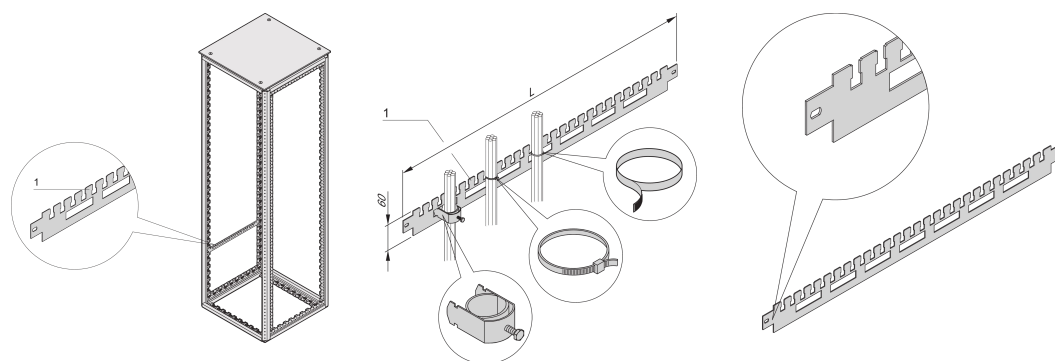

Szyna podtrzymująca kabel Varistar do głębokości szafy, RAL 7021, 1200D

Data Solutions

NUMER KATALOGOWY

23130-332

Pozioma szyna podtrzymująca kabel Varistar na głębokości szafy. Zamontowany bezpośrednio na ramie.

CERTYFIKATY

FUNKCJE

Do osłon przewodów (dolny rząd) i opasek kablowych lub rzepów (górny rząd)

Do kanałów kablowych w bocznej części szafki

ATRYBUTY PRODUKTU

Głębokość: 1200mm

Liczba opakowań: 2

Kolor: Czarny/szary

Kod koloru: RAL 7021

Wykończenie: Powłoka proszkowa

Długość: 1066.4mm

Materiał: Stal

Rodzina produktów: Varistar CP

Typ produktu: Szyna nośna

Typ: Wspornik kablowy, montaż boczny

Współpracuje z: Varistar CP