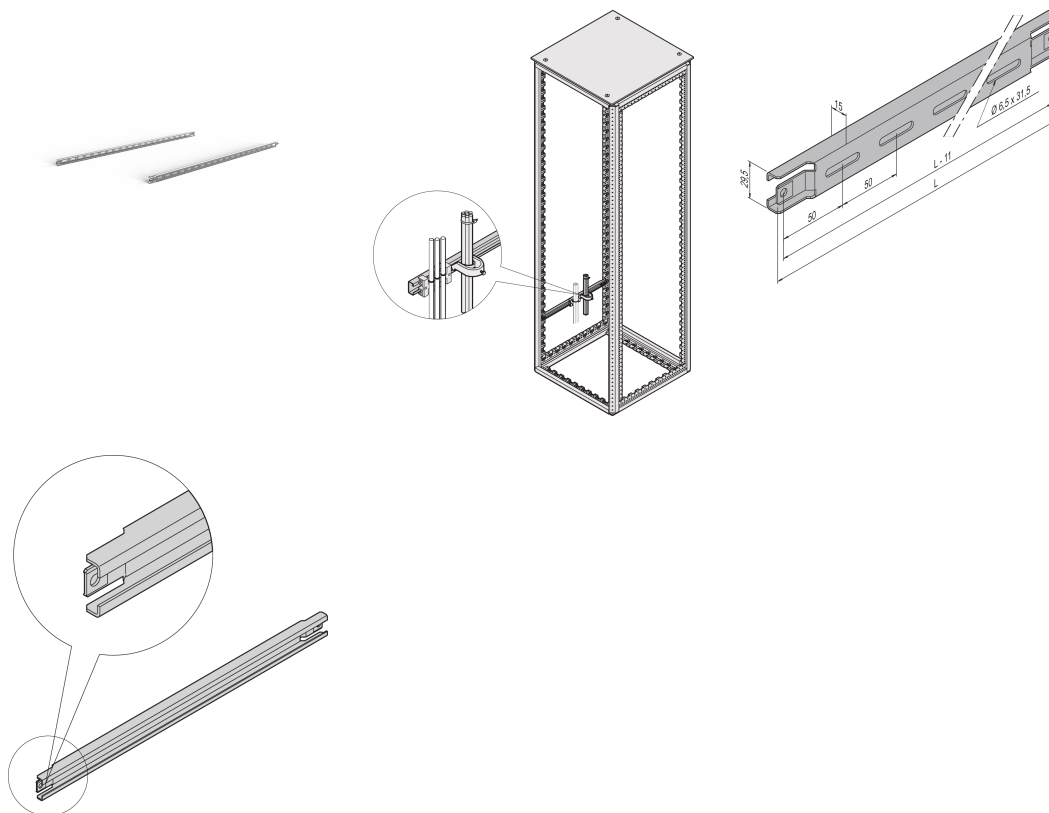

Varistar C-Rail do szafy o głębokości 1200 mm

Data Solutions

NUMER KATALOGOWY

23130-367

Do kanałów kablowych w bocznej części szafki.

CERTYFIKATY

FUNKCJE

Do kanałów kablowych w bocznej części szafki

ATRYBUTY PRODUKTU

Głębokość: 1200mm

Liczba opakowań: 2

Wykończenie: Cynkowane aluminium

Długość: 1060mm

Materiał: Stal

Rodzina produktów: Varistar CP

Typ produktu: Szyna C