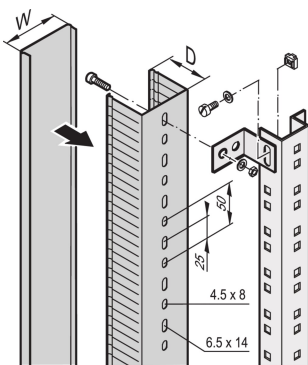

Kanał kablowy, 2000H 30W 60D

Data Solutions

NUMER KATALOGOWY

60103-011

Kanały kablowe w bocznych i tylnych obszarach szafy oraz montaż na stojakach szafy, elementach głębokich lub profilach C.

CERTYFIKATY

FUNKCJE

Do kanałów kablowych w bocznej i tylnej części szafy

Do montażu na stojakach szafki, elementach głębokich lub profilach C.

ATRYBUTY PRODUKTU

Materiał: PVC

Liczba opakowań: 1

Typ produktu: Korytka kablowe

Typ: Kanał kablowy