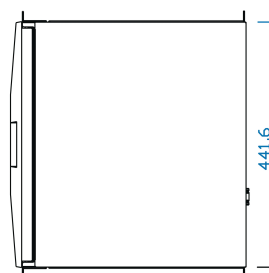

Szuflada 19" z klawiaturą U, Touchpad, RAL 9005, klawiatura USA

Data Solutions

NUMER KATALOGOWY

60118-567

19-calowa szuflada do montażu w szafie typu rack z klawiaturą z pełnym wysuwem.

CERTYFIKATY

FUNKCJE

Wysuwana szuflada o wysokości 1U z klawiaturą z klawiszami funkcyjnymi, klawiaturą numeryczną, tabliczką dotykową

Blokowanie przy pełnym wysunięciu i w stanie wstawionym

Połączenie z USB klawiatury i myszy

Wymiar montażowy 19" odległość szyny (c-wymiar) od 470 ... 700 mm)

Kolor czarny (RAL 9005)

ATRYBUTY PRODUKTU

Wysokość stojaka: 1U

Głębokość: 400mm

Kolor: Czarny Jet Black

Liczba opakowań: 1

Kod koloru: RAL 9005

Typ produktu: Szafa/szuflada stojaka

Typ: Klawiatura

Współpracuje z: Szafy 19"

Typ klawiatury: QWERTY US