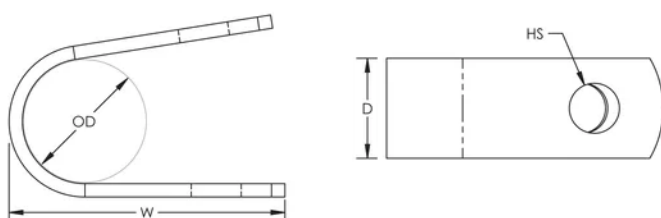

Numer katalogowy	Numer artykułu	Certyfikaty
LPC801		E202878-Combined_CoC, E202878-Combined_CoC
PC008A	711370	
LPC805		E202878-Combined_CoC, E202878-Combined_CoC
LPA805		

DODATKOWE INFORMACJE O PRODUKCIE

Rozwiązanie instaluje się zwykle co 3' (0,9 m) przewodnika.

SCHEMATY

OSTRZEŻENIE

Produkty nVent powinny być instalowane i używane wyłącznie zgodnie z instrukcjami i materiałami szkoleniowymi nVent. Instrukcje są dostępne na stronie www.nvent.com oraz u przedstawiciela działu obsługi klienta firmy nVent. Nieprawidłowa instalacja, niewłaściwe użycie, niewłaściwe zastosowanie lub inne nieprzestrzeganie instrukcji i ostrzeżeń nVent może spowodować nieprawidłowe działanie produktu, uszkodzenie mienia, poważne obrażenia ciała i śmierć i/lub utratę gwarancji.

Ameryka Północna

+1.800.753.9221

Opcja 1 – obsługa klienta

Opcja 2 – wsparcie

techniczne

Europa

Niderlandy:

+31 800-0200135

Francja:

+33 800 901 793

Europa

Niemcy:

800 1890272

Inne kraje:

+31 13 5835404

APAC

Szanghaj:

+ 86 21 2412 1618/19

Sydney:

+61 2 975 185 00

Marki w naszej ofercie:

CADDY

ERICO

HOFFMAN

ILSCO

SCHROFF

TRACHTE