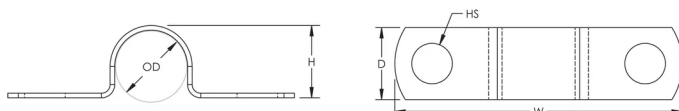

Pasek kablowy z dwoma otworami

CERTYFIKATY

FUNKCJE

Umożliwia mocowanie przewodów ochrony odgromowej chroni je przed przesuwaniem się

Mechaniczne mocowanie za pomocą śrub lub gwoździ

SPECYFIKACJE

Table 1/1

Numer katalogowy	Materiał	Zewnętrzna średnica (OD)	Głębokość (D)	Wysokość (H)	Szerokość (W)	Rozmiar otworu (HS)
LPC804	Miedź	12 mm	12.7mm	11.18 mm	41.91 mm	4.76 mm

SCHEMATY