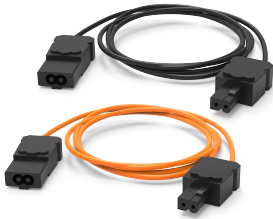

# Kompaktowy kabel połączeniowy LED Light, CELC

Ready-to-use cables for power supply. Cables are available in orange and black.

## **FUNKCJE**

---

Benefit: fast, tool-free assembly, thanks to pre-fabricated connectors

Advantage: pre-fabricated cables to be used with LED enclosure lights, make installation faster and easier

Feature: connection cables for compact LED enclosure light

## SPECYFIKACJE

**Materiał:** plastik  
**Wykończenie:** Gładki matowy

Table 1/1

Numer katalogowy	Długość	Kolor	Napięcie nominalne	Napięcie wejściowe AC	Rodzaj kabla
CELC3001PB	3000mm	Czarny	250V	250V max	Kabel przyłączeniowy
CELC3001PO	3000mm	Pomarańczowy	250V	250V max	Kabel przyłączeniowy
CELC3001PBUL	3000mm	Czarny	250V	250V max	Kabel przyłączeniowy