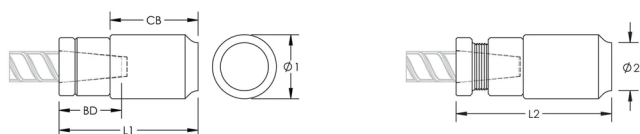

Korpus złącza (CB): 73mm

Masa urządzenia: 2.72 kg

Zaprojektowane w celu spełnienia wymagań: AASHTO;ABNT NBR 8548:1984;ACI 318 typ 1 (określona wydajność 125%);ACI 318 typ 2 (określona wytrzymałość na rozciąganie);ACI 349;ACI 359;AS3600

Liczba opakowań: 6

DODATKOWE INFORMACJE O PRODUKCIE

Bar dimensions and weights listed may vary by region. Coupler sizes not shown may be available by special order. Contact your nVent LENTON representative for more information.

SCHEMATY

OSTRZEŻENIE

Produkty nVent powinny być instalowane i używane wyłącznie zgodnie z instrukcjami i materiałami szkoleniowymi nVent. Instrukcje są dostępne na stronie www.nvent.com oraz u przedstawiciela działu obsługi klienta firmy nVent. Nieprawidłowa instalacja, niewłaściwe użycie, niewłaściwe zastosowanie lub inne nieprzestrzeganie instrukcji i ostrzeżeń nVent może spowodować nieprawidłowe działanie produktu, uszkodzenie mienia, poważne obrażenia ciała i śmierć i/lub utratę gwarancji.

Amerika Północna

+1.800.753.9221

Opcja 1 – obsługa klienta

Opcja 2 – wsparcie

techniczne

Europa

Niderlandy:

+31 800-0200135

Francja:

+33 800 901 793

Europa

Niemcy:

800 1890272

Inne kraje:

+31 13 5835404

APAC

Szanghaj:

+ 86 21 2412 1618/19

Sydney:

+61 2 975 185 00

Marki w naszej ofercie:

CADDY

ERICO

HOFFMAN

ILSCO

SCHROFF

TRACHTE