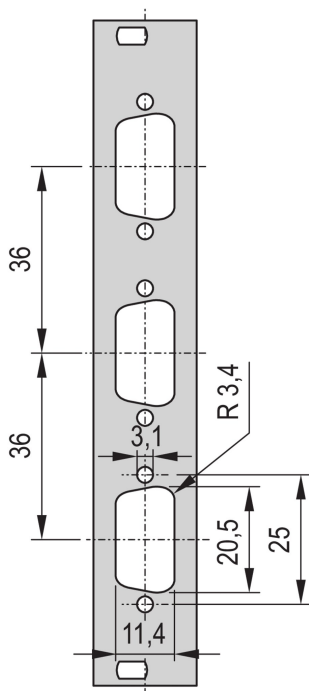

Panel przedni 19" z wycięciem SUB-D

Panel przedni 19" z wycięciem SUB-D lub FDDI Cut-out.

CERTYFIKATY

FUNKCJE

Panel przedni 19" z wycięciem dla Sub-D, ST typ 3 lub FDDI

SPECYFIKACJE

Głębokość (D):	2.5mm
Materiał:	Aluminium
Typ akcesorium:	Panel przedni
Typ produktu:	Panel przedni

Table 1/2

Numer katalogowy	Wysokość stojaka	Szerokość stojaka	Liczba opakowań	Wykończenie z przodu	Wykończenie z tyłu	Liczba pinów
30118-334	3U	4HP	1	Malowane	Przewodzące	(I) 25
30118-332	3U	4HP	1	Malowane	Przewodzące	(3) 9
30118-335	3U	4HP	1	Malowane	Przewodzące	(2) 25
30118-338	3U	4HP	1	Malowane	Przewodzące	(I) 9
30118-336	3U	4HP	1	Malowane	Przewodzące	(2) 9

Table 2/2

Numer katalogowy	Kod koloru	Wykończenie	Wysokość (H)	Szerokość (W)
30118-334	RAL 7035	Powłoka proszkowa	128.4mm	19.98mm
30118-332	RAL 7035	Powłoka proszkowa	128.4mm	19.98mm
30118-335	RAL 7035	Powłoka proszkowa	128.4mm	19.98mm
30118-338	RAL 7035	Powłoka proszkowa	128.4mm	19.98mm
30118-336	RAL 7035	Powłoka proszkowa	128.4mm	19.98mm