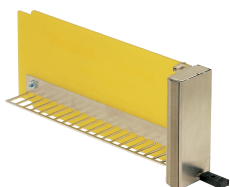

Moduł napęnlania AMC z uchwytem

Ten moduł wypełniający AdvancedMC składa się z przedniego panelu ze stali nierdzewnej bez diod LED i ma uszczelki EMC po lewej i dolnej stronie. Moduł wypełniacza jest przymocowany do prowadnicy karty podwozia za pomocą zatrzasku w plastikowej końcówce. Moduł może być używany do przykrycia pustego gniazda, aby zapewnić ekranowanie EMC i zamknąć przód, aby uszczelnić przecieki powietrza do obudowy. Moduły te mogą być stosowane w nośnikach AdvancedMC oraz w gniazdach MicroTCA. Nie wymaga to pręta blokującego.

CERTYFIKATY

FUNKCJE

Zgodnie ze specyfikacją AMC.0 R2.0

Ekranowane moduły wypełniające służą do zamykania nieużywanych szczelin

pociągając uchwyt, aby wyodrębnić podzespół

Opcjonalna przegroda powietrzna (regulowana) może być używana do kierowania przepływem powietrza w podwoziu

SPECYFIKACJE

Rodzina produktów:	AdvancedMC
Typ:	Moduł napęnlania
Typ produktu:	Moduł systemowy

Table 1/1

Numer katalogowy	Cecha projektowa	Materiał	Wykończenie	Liczba opakowań
20849-107	Średniej wielkości	Stal nierdzewna		1
20849-022	Kompaktowy	Stal nierdzewna		1
20849-248	Średniej wielkości	Aluminium	Powierzchnia pasywowana	1