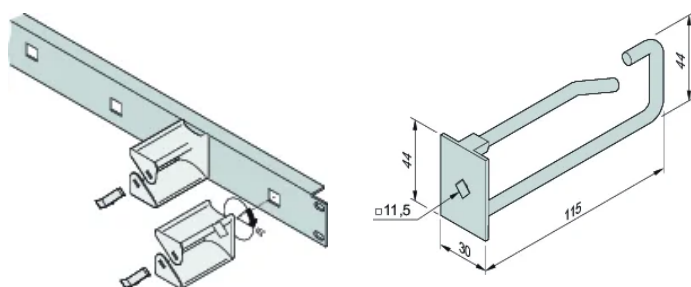

Numer katalogowy	Materiał	Głębokość (D)	Liczba opakowań	Kolor	Wykończenie	Wysokość (H)
60118-474	Stal, Poliamid	120.3mm	5		Powłoka cynkowana	44mm

Table 2/2

Numer katalogowy	Długość (L)	Rodzaj kabla
60118-473	80mm	Podwójne
60118-457	115mm	Pojedyncze
60118-459	100mm	Pojedyncze
60118-458	55mm	Pojedyncze
60118-474	115mm	Podwójne

SCHEMATY

OSTRZEŻENIE

Produkty nVent powinny być instalowane i używane wyłącznie zgodnie z instrukcjami i materiałami szkoleniowymi nVent. Instrukcje są dostępne na stronie www.nvent.com oraz u przedstawiciela działu obsługi klienta firmy nVent. Nieprawidłowa instalacja, niewłaściwe użycie, niewłaściwe zastosowanie lub inne nieprzestrzeganie instrukcji i ostrzeżeń nVent może spowodować nieprawidłowe działanie produktu, uszkodzenie mienia, poważne obrażenia ciała i śmierć i/lub utratę

gwarancji

North America

All locations
+1.763.422.2661
Chat with us:
nvent.com/schroff

Europe

Straubenhardt, Germany
+49.7082.794.0
Betschdorf, France
+33.3.88.90.64.90
Warsaw, Poland
+48.22.209.98.35
Assago, Italy
+39.02.932.7141
Chat with us:
nvent.com/schroff

Asia

Shanghai, China
+86.21.2412.6943
Qingdao, China
+86.532.8771.6101
Singapore
+65.6768.5800
Shin-Yokohama, Japan
+81.45.476.0271
Chat with us:
nvent.com/schroff

Middle East & India

Dubai, United Arab Emirates
+971.4.378.1700
Bangalore, India
+91.80.6715.2001
Istanbul, Turkey
+90.216.250.7374
Chat with us:
nvent.com/schroff

Marki w naszej ofercie:

CADDY ERICO HOFFMAN ILSCO SCHROFF TRACHTE