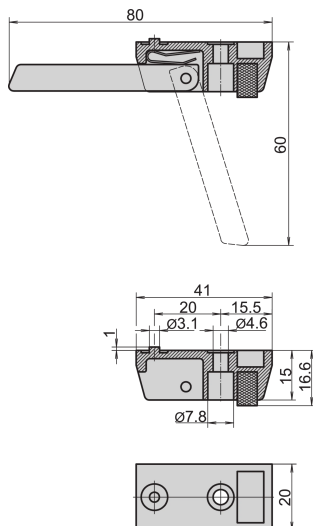

Die Cast Foot

Nóżki z odlewane go ciśnieniowo materiału aluminiowego umożliwiają montaż na płycie dolnej obudowy. Dostępne z funkcją przechyłania lub bez. Kolor RAL 9006 Biały aluminium.

CERTYFIKATY

FUNKCJE

Ustawienie obudowy jest zabezpieczone gumowymi wkładkami antypoślizgowymi

Może być stosowany zamiast standardowych stóp

Nośność: 50 kg na stopę, maksymalna waga koperty 40 kg.

Otwory montażowe znajdują się w dolnej pokrywie obudowy

SPECYFIKACJE

Materiał:	Aluminium
Współpracuje z:	Obudowy
Rodzina produktów:	RatiopacPRO; RatiopacPRO air; CompacPRO; PropacPRO; Inpac
Typ produktu:	Stopa
Kolor:	Srebrny