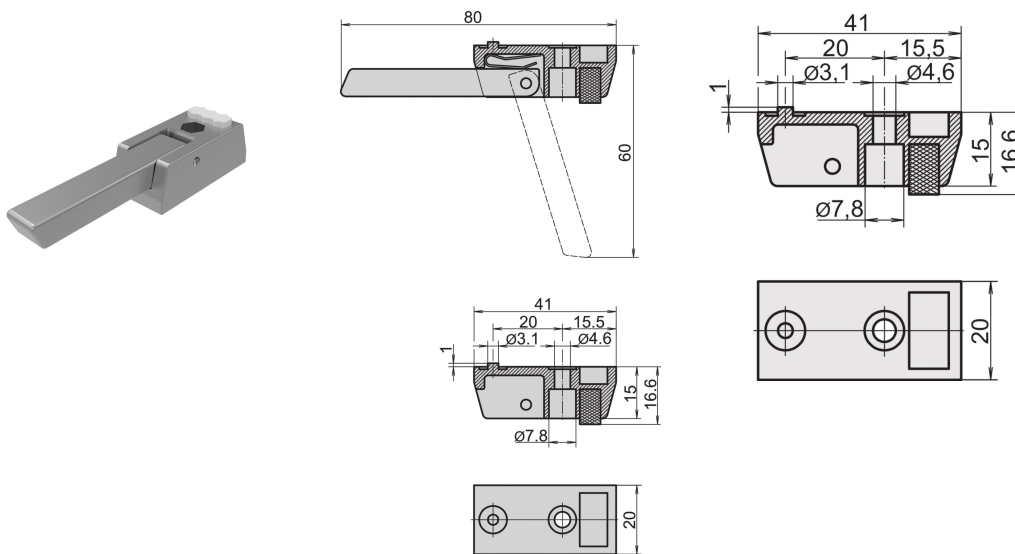

Die Cast Foot, Alu, z Tip-Up

NUMER KATALOGOWY

10603-002

Nóżki z odlewanej ciśnieniowo materiału aluminiowego umożliwiają montaż na płycie dolnej obudowy. Dostępne z funkcją przechylania lub bez. Kolor RAL 9006 Biały aluminium.

CERTYFIKATY

FUNKCJE

Ustawienie obudowy jest zabezpieczone gumowymi wkładkami antypoślizgowymi

Może być stosowany zamiast standardowych stóp

Nośność: 50 kg na stopę, maksymalna waga koperty 40 kg.

Otwory montażowe znajdują się w dolnej pokrywie obudowy

ATRYBUTY PRODUKTU

Liczba opakowań: 1

Kolor: Srebrny