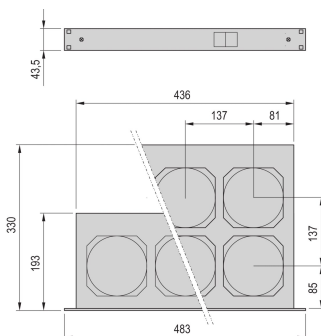

19-calowy wentylator, U, z przełącznikiem przednim, 6 wentylatory, 230 VAC

NUMER KATALOGOWY

10713-112

Zamontowany z przodu, podświetlany wyłącznik sieciowy w urządzeniach AC, w połączeniu z dodatkowym tylnym gniazdem sieciowym; mechaniczny odprężacz do kabli zasilających i wyjściowych.

CERTYFIKATY

FUNKCJE

Można go dostosować do podpór

Ochrona styków zgodnie z normą DIN EN ISO 13857