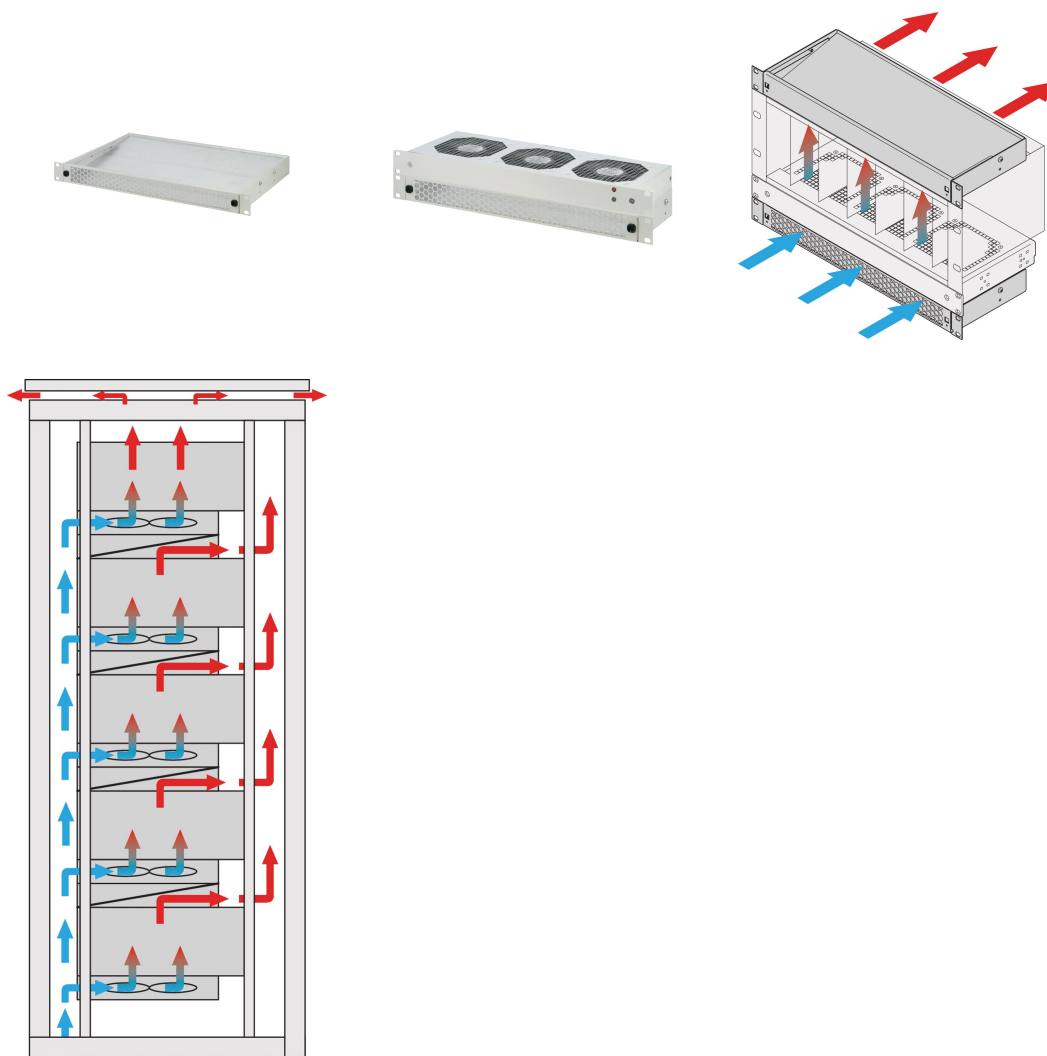

Deflektor powietrza 19U do tacki wentylatora, 3 wentylatorów, przód perforowany, 193 mm, RAL 9005

NUMER KATALOGOWY

10713-142

Deflektor powietrza o wysokości 1 U do prowadzenia powietrza od przodu do góry lub od dołu do tyłu.

FUNKCJE

Opcje złożenia: ? Jedna taca wentylatora: Chłodne powietrze jest zasysane z przodu i kierowane do góry? Dwie tace wentylatorów: Chłodne powietrze jest zasysane z przodu, skierowane do góry i kierowane do tyłu (patrz schemat zastosowania)

Zoptymalizowane chłodzenie wraz z 19-calowymi tacami wentylatorów

Dzięki ulepszonemu przepływowi powietrza uniknięto pionowego gromadzenia ciepła

Opcjonalna mata filtrująca, łatwa do wymiany podczas pracy

ATRYBUTY PRODUKTU

Typ produktu: Prowadnica powietrzna

Rodzina produktów: Novastar; Varistar

Współpracuje z: Tace wentylatora 19"

Wykończenie: Powłoka proszkowa

Materiał: Stal

Net Weight: 1.1kg

Liczba opakowań: 1