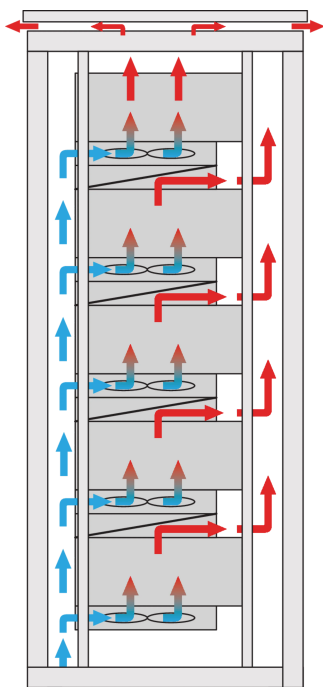

Deflektor powietrza 19U do tacki wentylatora, 6 wentylatorów, przedni pełny, 330 mm, RAL 9006

NUMER KATALOGOWY

10713-151

Deflektor powietrza o wysokości 1 U do prowadzenia powietrza od przodu do góry lub od dołu do tyłu.

FUNKCJE

Opcje złożenia: ? Jedna taca wentylatora: Chłodne powietrze jest zasysane z przodu i kierowane do góry? Dwie tace wentylatorów: Chłodne powietrze jest zasysane z przodu, skierowane do góry i kierowane do tyłu (patrz schemat zastosowania)

Zoptymalizowane chłodzenie wraz z 19-calowymi tacami wentylatorów

Dzięki ulepszonemu przepływowi powietrza uniknięto pionowego gromadzenia ciepła

Opcjonalna mata filtrująca, łatwa do wymiany podczas pracy