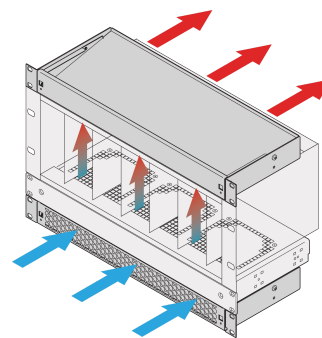

Deflektor powietrza 19U do tacki wentylatora, 6 wentylatorów, przedni pełny, 330 mm, RAL 9006

NUMER KATALOGOWY

10713-151

Deflektor powietrza o wysokości 1 U do prowadzenia powietrza od przodu do góry lub od dołu do tyłu.

FUNKCJE

Opcje złożenia: ? Jedna taca wentylatora: Chłodne powietrze jest zasysane z przodu i kierowane do góry? Dwie tace wentylatorów: Chłodne powietrze jest zasysane z przodu, skierowane do góry i kierowane do tyłu (patrz schemat zastosowania)

Zoptymalizowane chłodzenie wraz z 19-calowymi tacami wentylatorów

Dzięki ulepszonemu przepływowi powietrza uniknięto pionowego gromadzenia ciepła

Opcjonalna mata filtrująca, łatwa do wymiany podczas pracy

ATRYBUTY PRODUKTU

Typ produktu: Prowadnica powietrzna

Rodzina produktów: Novastar; Varistar

Współpracuje z: Tace wentylatora 19"

Wykończenie: Powłoka proszkowa

Materiał: Stal

Net Weight: 1.87kg

Liczba opakowań: 1