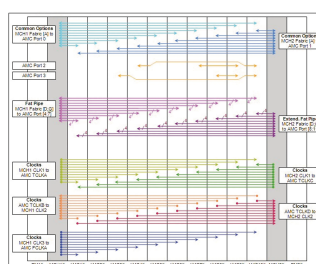

# System MTCA.do 10 pojedynczych, pełnowymiarowych modułów AMC, 3 U, 84 km

## NUMER KATALOGOWY

11850-011

Podwójna obudowa karty AMC po prawej stronie może pomieścić 4 pełnowymiarowych kontrolerów AMC lub, w przypadku opcjonalnego zestawu do rozdzielania, 8 pojedyncze, pełnowymiarowe przetworniki AMC.