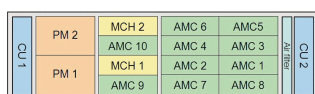

## NUMER KATALOGOWY

11850-011

Podwójna obudowa karty AMC po prawej stronie może pomieścić 4 pełnowymiarowych kontrolerów AMC lub, w przypadku opcjonalnego zestawu do rozdzielania, 8 pojedyncze, pełnowymiarowe przetworniki AMC.