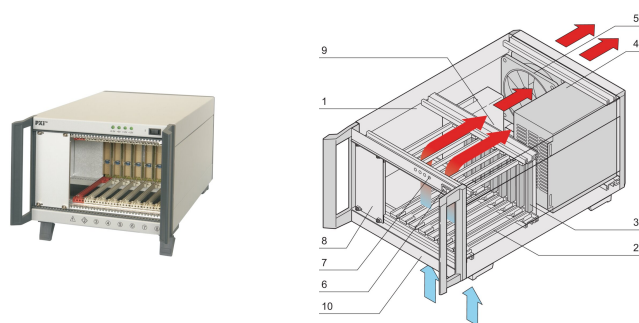

## NUMER KATALOGOWY

**14579-008**

Obudowa typu desktop PXI z pionową obudową na osiem płyt 3 U i wbudowanym zasilaczem.

## FUNKCJE

System zgodny z IEC 60297-3-101, -102, -103; IEEE 1101.1, 1101.10/11); płyta montażowa, zgodny z PICMG rev. 3.0 i PXI 2.0

Obudowa biurkowa PXI, 4 U, 44 km z pionową obudową na karty. Format płyty przód: 3U, 160 mm

## ATRYBUTY PRODUKTU

Typ produktu: System

Liczba szczelin: 8

Typ: Desktop

Typ płyty montażowej: 3 U CompactPCI z PXIbus

Transfer danych: 64-bitowa magistrala PCI

Moc na szczelinę: 30W

Napięcie wejściowe AC: 100 – 240V