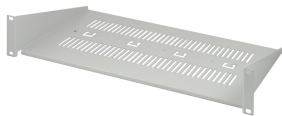

# Półka na sprzęt 19", 2 U, RAL 7035

## NUMER KATALOGOWY

**20118-785**

Półka na sprzęt nVent SCHROFF 19" o udźwigu 10 kg pomaga kierownikom regałów asymilować sprzęt w szafie.

## FUNKCJE

Wysokość montażu 2 U.

Nośność statyczna 10 kg.

## ATRYBUTY PRODUKTU

Szerokość: 447mm

Głębokość: 238mm

Liczba opakowań: 1

Kolor: Jasnoszary

Kod koloru: RAL 7035

Wykończenie: Powłoka proszkowa

Materiał: Stal