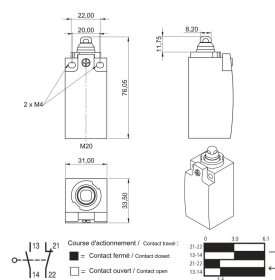

Przełącznik dotykowy drzwi, kablowy

NUMER KATALOGOWY

20118-811

Przełącznik do podłączenia do normalnie zwartych styków modułu sterującego drzwiami do ręcznego otwierania drzwi. Jest to stosowane przede wszystkim w przypadku oświetlenia i rozwiązań chłodzących, które powinny być połączone z otwarciem lub zamknięciem drzwi.

CERTYFIKATY

FUNKCJE

Połączenie z zasilaniem sieciowym przez złącze SCHUKO/UTE

Łatwa obsługa przez plug and play (całkowicie przewodowe)

Połączenie z oświetleniem szafki przez gniazdo IEC 60320 C13

ATRYBUTY PRODUKTU

Typ produktu: Przełącznik

Gross Weight: 0.514kg

Liczba opakowań: 1