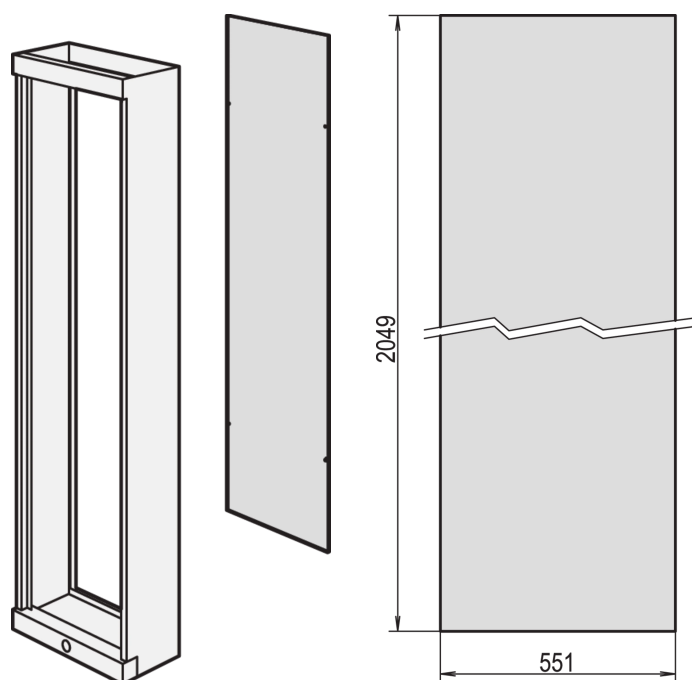

Panel tylny Etsirack

NUMER KATALOGOWY

20125-021

Panel tylny do stelaża ETSI 21" z zestawem uziemiającym.

CERTYFIKATY

FUNKCJE

Panel tylny do stelaża ETSI 21" z zestawem uziemiającym

ATRYBUTY PRODUKTU

Typ produktu: Szafa/panel stojaka

Rodzina produktów: Etsirack

Typ: Panel tylny

Materiał: Stal

Wykończenie: Powłoka proszkowa

Kolor: Czarny/szary

Kod koloru: RAL 7021

Wysokość: 2200mm