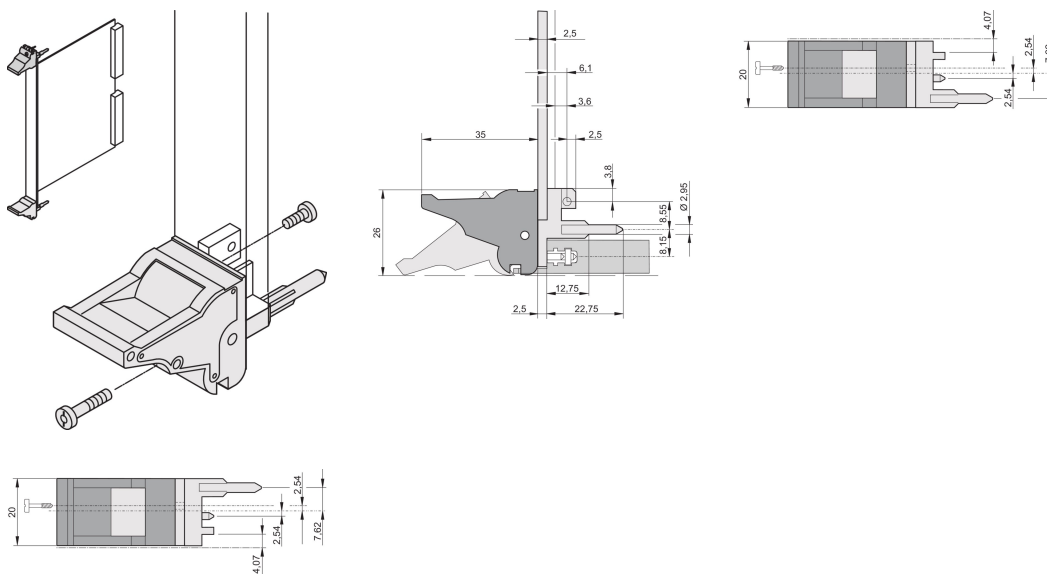

Uchwyt do wkładania/wyciągania typu IEL, Szara dźwignia, Czarny przycisk, Góra, 100 sztuk

NUMER KATALOGOWY

20817-623

Uchwyt wkładki/ściągnacz, typ IEL zgodnie z normą IEEE 1101.10. Dwa z tych uchwytów mogą pokonać siłę pojedynczej dźwigni 700 N (na parę).

CERTYFIKATY

FUNKCJE

Nadaje się do sił wkładania i wyciągania do 700 N (na parę)

Zgodnie z normami IEEE 1101.10 i IEC 60297-3-102

Można zamontować mikroprzełącznik

ATRYBUTY PRODUKTU

Liczba opakowań: 100

Typ uchwyty: IEL; Górny przedni; Dolne tylne we/wy

Klasyfikacja palności: UL® 94V-0

Kolor: Szary

Zgodność z: EN 45545-2

Materiał: Poliwęglan

Typ produktu: Uchwyt

Typ: Przyrząd do wsuwania/wyciągania, standardowy

Współpracuje z: Panele przednie

Gross Weight: 2.355kg