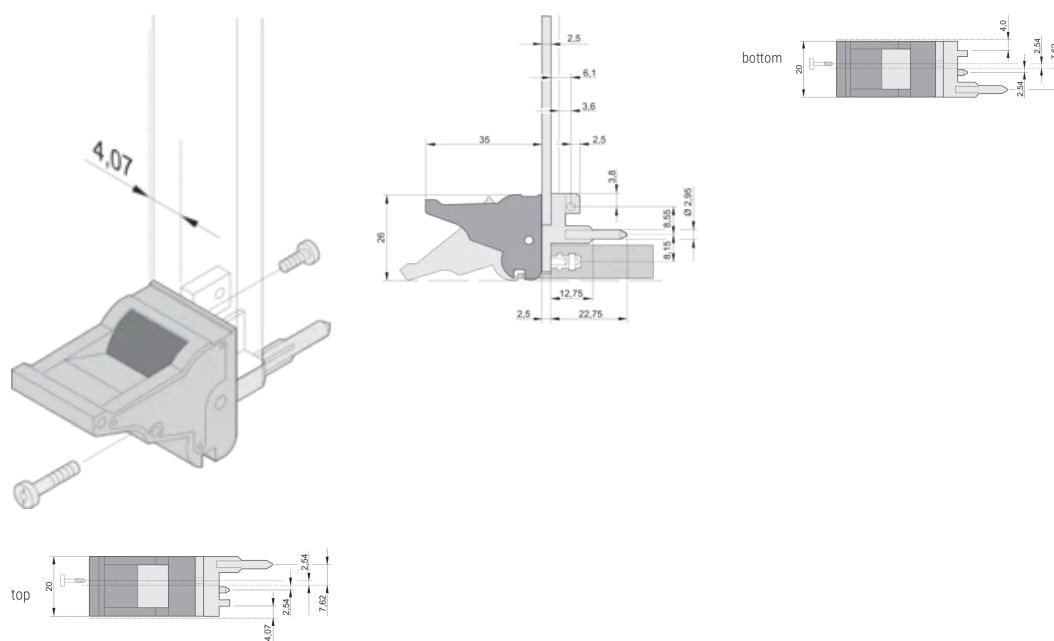

ATRYBUTY PRODUKTU

Liczba opakowań: 100

Typ uchwyty: IEL; Górny przedni; Dolne tylne we/wy

Klasyfikacja palności: UL® 94V-0

Kolor: Szary

Zgodność z: EN 45545-2

Materiał: Poliwęglan

Typ produktu: Uchwyt

Typ: Przyrząd do wsuwania/wyciągania, standardowy

Współpracuje z: Panele przednie

Gross Weight: 2.355kg

DODATKOWE INFORMACJE O PRODUKCIE

Kołki kodowania i mikroprzełącznik należy zamówić oddzielnie.

SCHEMATY

OSTRZEŻENIE

Produkty nVent powinny być instalowane i używane wyłącznie zgodnie z instrukcjami i materiałami szkoleniowymi nVent. Instrukcje są dostępne na stronie www.nvent.com oraz u przedstawiciela działu obsługi klienta firmy nVent. Nieprawidłowa instalacja, niewłaściwe użycie, niewłaściwe zastosowanie lub inne nieprzestrzeganie instrukcji i ostrzeżeń nVent może spowodować nieprawidłowe działanie produktu, uszkodzenie mienia, poważne obrażenia ciała i śmierć i/lub utratę gwarancji.