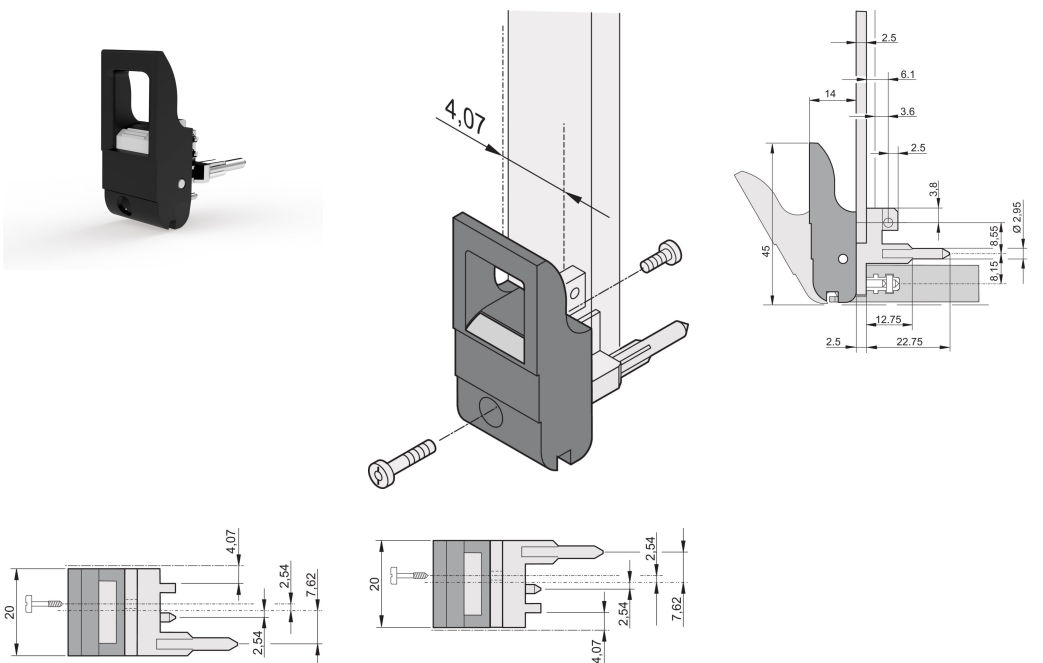

Uchwyt do wkładania/wyjmowania typu IET, czarna dźwignia, szary przycisk, dół, 100 sztuk

NUMER KATALOGOWY

20817-653

Uchwyt wkładki/ekstraktora, typ IET zgodnie z normą IEEE 1101.10. Dwa z tych uchwytów mogą pokonać siłę pojedynczej dźwigni 700 N (na parę).

CERTYFIKATY

FUNKCJE

Nadaje się do sił wkładania i wyciągania do 700 N (na parę)

Zgodnie z normami IEEE 1101.10 i IEC 60297-3-102

Można zamontować mikroprzełącznik

ATRYBUTY PRODUKTU

Liczba opakowań: 100

Typ uchwyty: IET; Dolny przód; Górne tylne we/wy

Klasyfikacja palności: UL® 94V-0

Kolor: Czarny

Zgodność z: EN 45545-2

Materiał: Poliwęglan; Stop cynku

Typ produktu: Uchwyt

Typ: Przyrząd do wsuwania/wyciągania, standardowy

Współpracuje z: Panele przednie

Gross Weight: 2.256kg