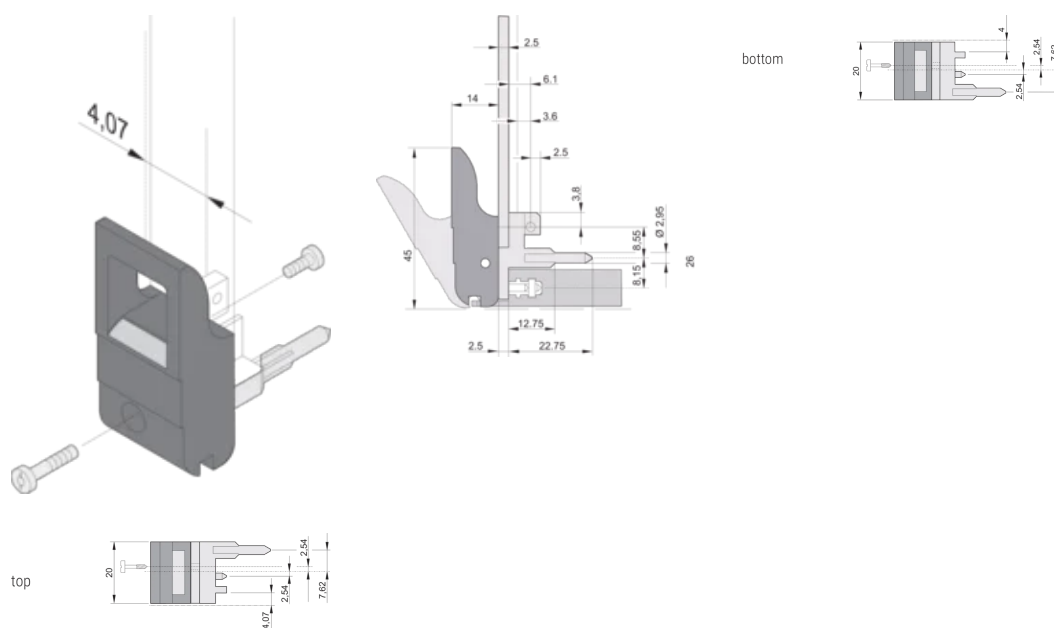

ATRYBUTY PRODUKTU

Liczba opakowań: 100

Typ uchwyty: IET; Dolny przód; Górne tylne we/wy

Klasyfikacja palności: UL® 94V-0

Kolor: Czarny

Zgodność z: EN 45545-2

Materiał: Poliwęglan; Stop cynku

Typ produktu: Uchwyt

Typ: Przyrząd do wsuwania/wyciągania, standardowy

Współpracuje z: Panele przednie

Gross Weight: 2.256kg

DODATKOWE INFORMACJE O PRODUKCIE

Kołki kodowania i mikroprzełącznik należy zamówić oddzielnie.

SCHEMATY

OSTRZEŻENIE

Produkty nVent powinny być instalowane i używane wyłącznie zgodnie z instrukcjami i materiałami szkoleniowymi nVent. Instrukcje są dostępne na stronie www.nvent.com oraz u przedstawiciela działu obsługi klienta firmy nVent. Nieprawidłowa instalacja, niewłaściwe użycie, niewłaściwe zastosowanie lub inne nieprzestrzeganie instrukcji i ostrzeżeń nVent może spowodować nieprawidłowe działanie produktu, uszkodzenie mienia, poważne obrażenia ciała i śmierć i/lub utratę gwarancji.