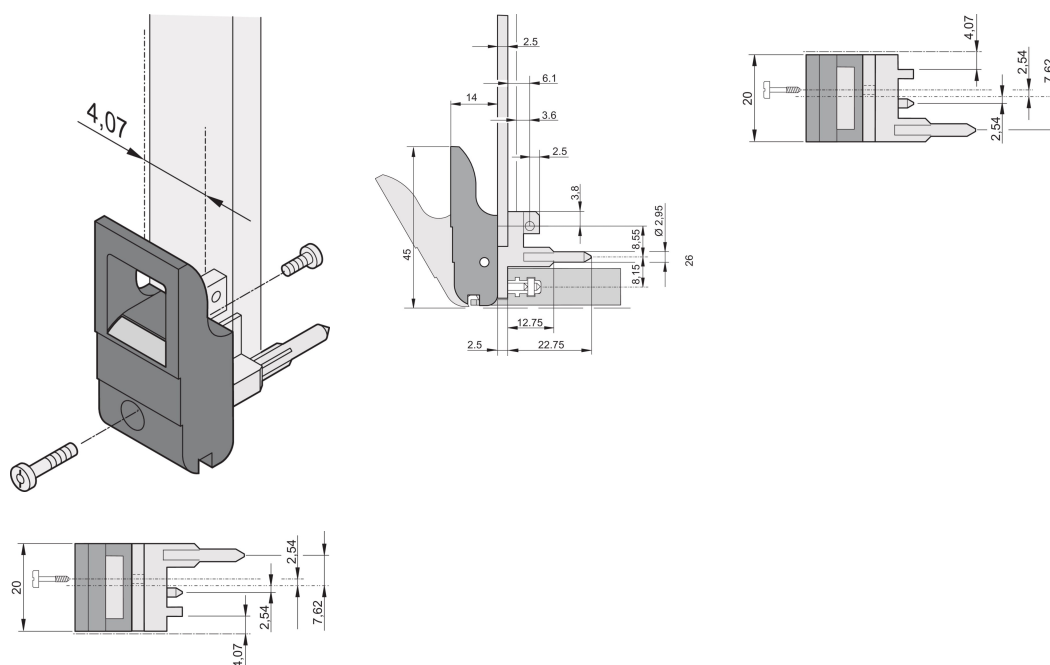

Uchwyt do wkładania/wyciągania typu IET, czarna dźwignia, szary przycisk, Góra, 100 sztuk

NUMER KATALOGOWY

20817-655

Uchwyt wkładki/ekstraktora, typ IET zgodnie z normą IEEE 1101.10. Dwa z tych uchwytów mogą pokonać siłę pojedynczej dźwigni 700 N (na parę).

CERTYFIKATY

FUNKCJE

Nadaje się do sił wkładania i wyciągania do 700 N (na parę)

Zgodnie z normami IEEE 1101.10 i IEC 60297-3-102

Można zamontować mikroprzełącznik

ATRYBUTY PRODUKTU

Liczba opakowań: 100

Typ uchwyty: IET; Górny przedni; Dolne tylne we/wy

Klasyfikacja palności: UL® 94V-0

Kolor: Czarny

Zgodność z: EN 45545-2

Materiał: Poliwęglan; Stop cynku

Typ produktu: Uchwyt

Typ: Przyrząd do wsuwania/wyciągania, standardowy

Współpracuje z: Panele przednie

Gross Weight: 2.254kg