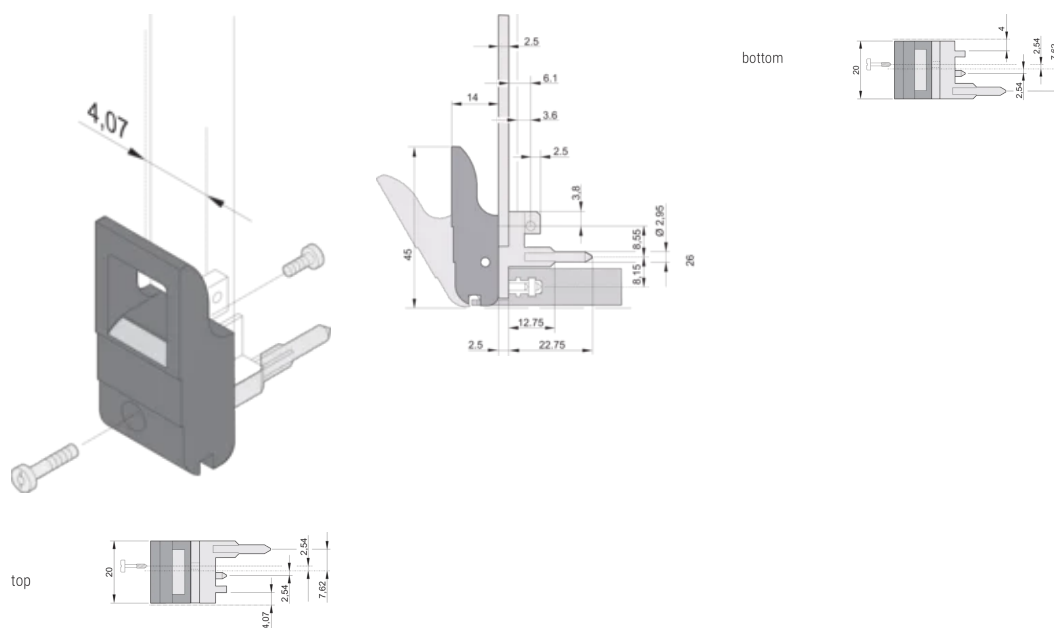

Można zamontować mikroprzełącznik

ATRYBUTY PRODUKTU

Liczba opakowań: 100

Typ uchwyty: IET; Górny przedni; Dolne tylne we/wy

Klasyfikacja palności: UL® 94V-0

Kolor: Czarny

Zgodność z: EN 45545-2

Materiał: Poliwęglan; Stop cynku

Typ produktu: Uchwyt

Typ: Przyrząd do wsuwania/wyciągania, standardowy

Współpracuje z: Panele przednie

Gross Weight: 2.254kg

DODATKOWE INFORMACJE O PRODUKCIE

Kotki kodowania i mikroprzełącznik należy zamówić oddzielnie.

SCHEMATY

OSTRZEŻENIE

Produkty nVent powinny być instalowane i używane wyłącznie zgodnie z instrukcjami i materiałami szkoleniowymi nVent. Instrukcje są dostępne na stronie www.nvent.com oraz u przedstawiciela działu obsługi klienta firmy nVent. Nieprawidłowa instalacja, niewłaściwe użycie, niewłaściwe zastosowanie lub inne nieprzestrzeganie instrukcji i ostrzeżeń nVent może spowodować nieprawidłowe działanie produktu, uszkodzenie mienia, poważne obrażenia ciała i śmierć i/lub utratę gwarancji.