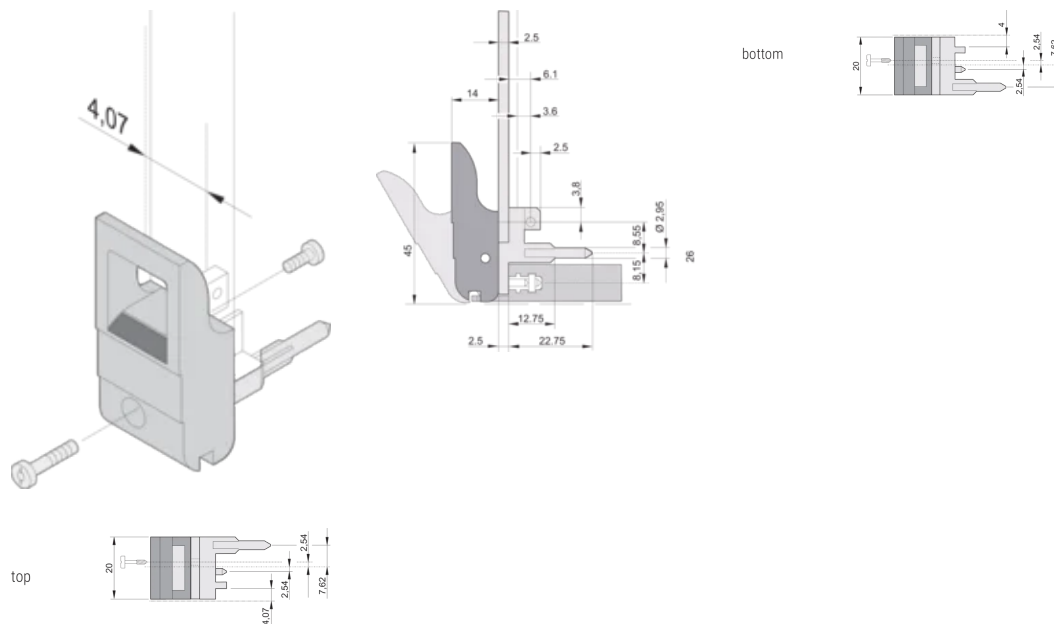

Ze zintegrowanym sworzniem wyrównującym perforowany pasek

Możliwość kodowania i.a.w. IEEE 1101.10 i IEC 60297-3-103

ATRYBUTY PRODUKTU

Liczba opakowań: 10

Typ uchwytu: IET; Dolny przód; Górne tylne we/wy

Klasyfikacja palności: UL® 94V-0

Kolor: Szary

Zgodność z: EN 45545-2

Materiał: Poliwęglan

Typ produktu: Uchwyt

Typ: Przyrząd do wsuwania/wyciągania, standardowy

Współpracuje z: Panele przednie

Gross Weight: 0.235kg

DODATKOWE INFORMACJE O PRODUKCIE

Kołki kodowania i mikroprzełącznik należy zamówić oddzielnie.

SCHEMATY

OSTRZEŻENIE

Produkty nVent powinny być instalowane i używane wyłącznie zgodnie z instrukcjami i materiałami szkoleniowymi nVent. Instrukcje są dostępne na stronie www.nvent.com oraz u przedstawiciela działu obsługi klienta firmy nVent. Nieprawidłowa instalacja, niewłaściwe użycie, niewłaściwe zastosowanie lub inne nieprzestrzeganie instrukcji i ostrzeżeń nVent może spowodować nieprawidłowe działanie produktu, uszkodzenie mienia, poważne obrażenia ciała i śmierć i/lub utratę gwarancji.