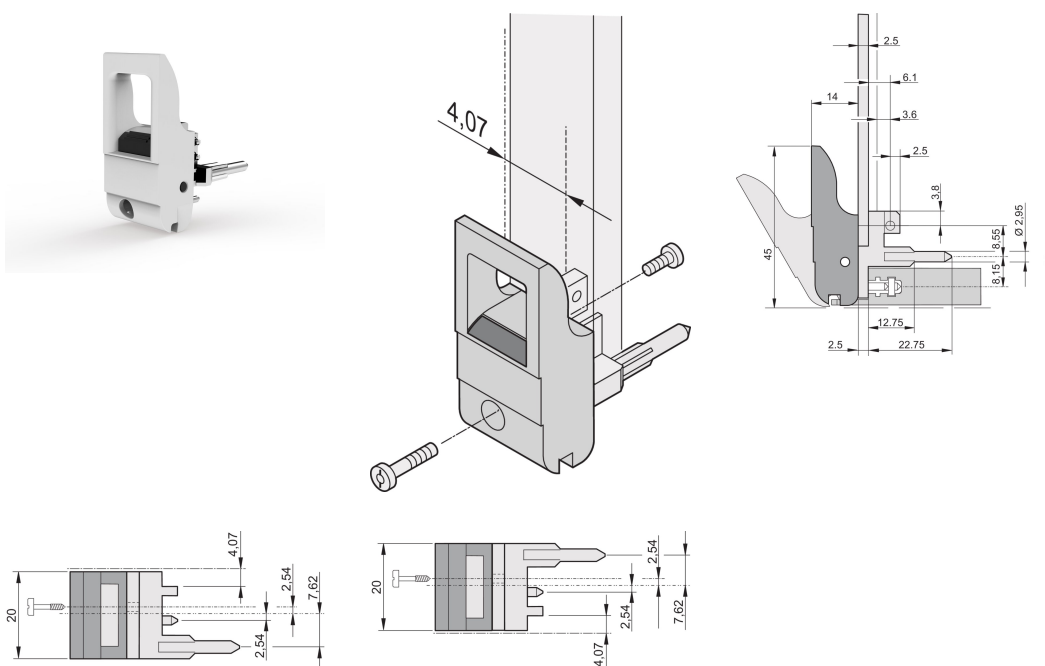

# Uchwyt do wkładania/wyciągania typu IET, Szara dźwignia, czarny przycisk, dół, 10 sztuk

## NUMER KATALOGOWY

**20817-660**

Uchwyt wkładki/ekstraktora, typ IET zgodnie z normą IEEE 1101.10. Dwa z tych uchwytów mogą pokonać siłę pojedynczej dźwigni 700 N (na parę).

## FUNKCJE

Nadaje się do sił wkładania i wyciągania do 700 N (na parę)

Zgodnie z normami IEEE 1101.10 i IEC 60297-3-102

Można zamontować mikroprzełącznik

Z blokadą

Ze zintegrowanym sworzniem wyrównującym perforowany pasek