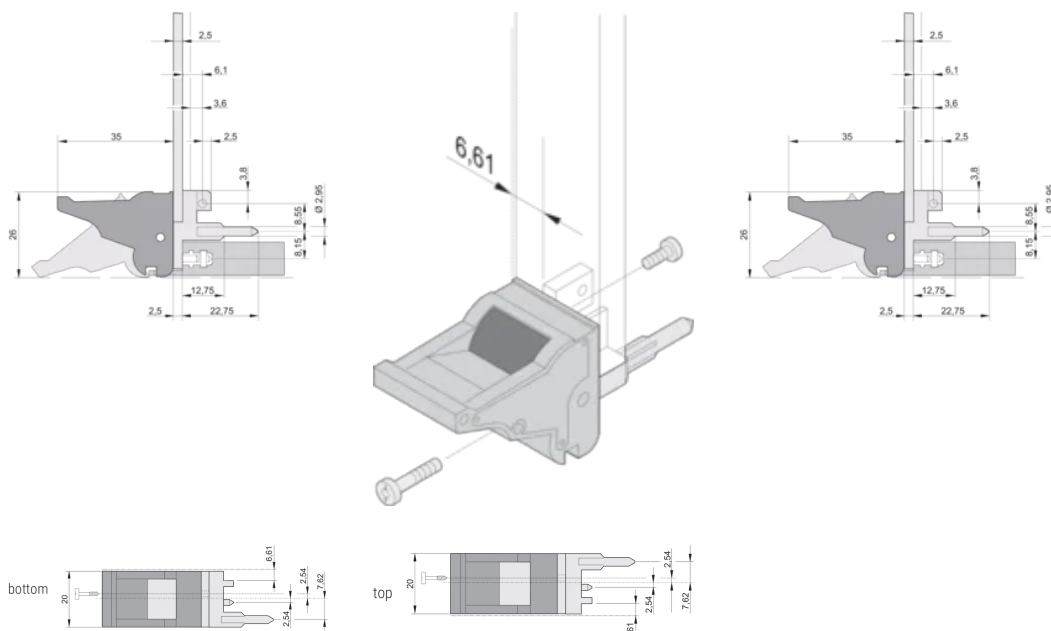

Typ uchwytu: IEL; Górny przedni

Klasyfikacja palności: UL® 94V-0

Kolor: Szary

Zgodność z: EN 45545-2

Materiał: Poliwęglan

Typ produktu: Uchwyt

Typ: Przyrząd do wsuwania/wyciągania, przesunięcie 0,1"

Współpracuje z: Panele przednie

Gross Weight: 2.413kg

DODATKOWE INFORMACJE O PRODUKCIE

Kółki kodowania i mikroprzełącznik należy zamówić oddzielnie.

SCHEMATY

OSTRZEŻENIE

Produkty nVent powinny być instalowane i używane wyłącznie zgodnie z instrukcjami i materiałami szkoleniowymi nVent. Instrukcje są dostępne na stronie www.nvent.com oraz u przedstawiciela działu obsługi klienta firmy nVent. Nieprawidłowa instalacja, niewłaściwe użycie, niewłaściwe zastosowanie lub inne nieprzestrzeganie instrukcji i ostrzeżeń nVent może spowodować nieprawidłowe działanie produktu, uszkodzenie mienia, poważne obrażenia ciała i śmierć i/lub utratę gwarancji.