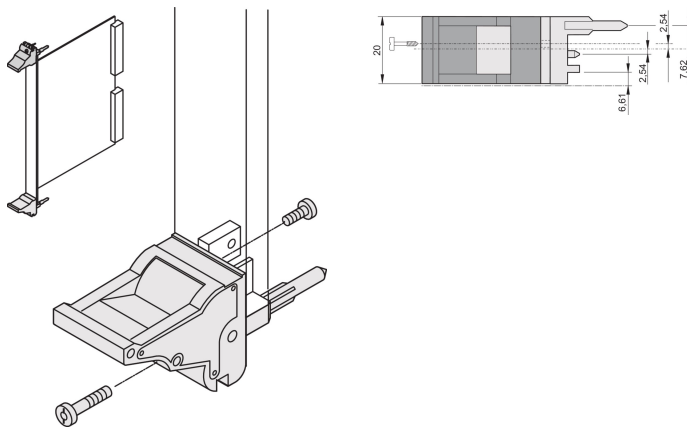

Uchwyt do wkładania/wyciągania typu IEL, Szara dźwignia, Czarny przycisk, Góra, 100 sztuk

NUMER KATALOGOWY

20817-693

Uchwyt wkładki/ściągacza, typ IEL zgodnie z normą IEEE 1101.10. Przesunięcie 0,1" dwa z tych uchwytów mogą pokonać siłę pojedynczej dźwigni 700 N (na parę).

CERTYFIKATY

FUNKCJE

Nadaje się do sił wkładania i wyciągania do 700 N (na parę)

Zgodnie z normami IEEE 1101.10 i IEC 60297-3-102

Można zamontować mikroprzełącznik

Offset 0.1" jest używany dla zasilaczy z SMD Plus

ATRYBUTY PRODUKTU

Liczba opakowań: 100

Typ uchwytu: IEL; Górny przedni

Klasyfikacja palności: UL® 94V-0

Kolor: Szary

Zgodność z: EN 45545-2

Materiał: Poliwęglan

Typ produktu: Uchwyt