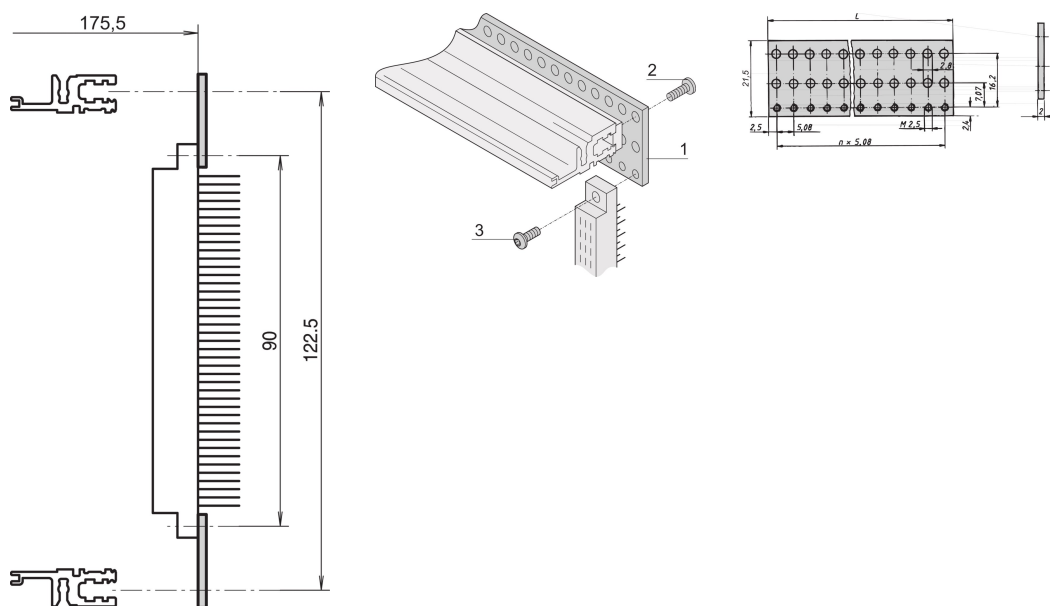

# Szyna perforowana EuropacPRO do złącza, zgodnie z EN 60603-2 i DIN 41612, 4 km

## NUMER KATALOGOWY

**20822-052**

Perforowana płaska szyna do mocowania złącza i.a.w. EN 60603-2 i DIN 41612, na szynach poziomych VT.

## FUNKCJE

W połączeniu z tylnymi szynami poziomymi, VT

Do montażu na złączu zgodnie z EN 60603-2, DIN 41612

## ATRYBUTY PRODUKTU

Szerokość stojaka: 4HP

Liczba opakowań: 4

Wykończenie: Powierzchnia pasywowana

Długość: 20.32mm

Materiał: Aluminium

Rodzina produktów: EuropacPRO; RatiopacPRO; RatiopacPRO air; CompacPRO; PropacPRO