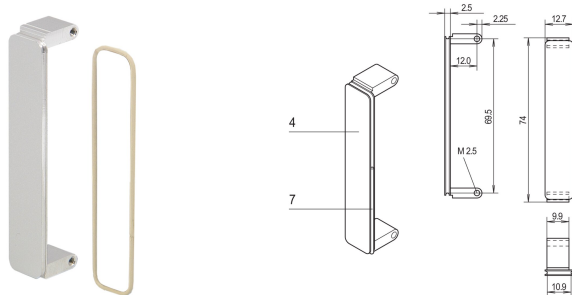

Panel przedni PMC Mezzanine, nieobrobiony, z ekranowaniem EMC, Al, anodowany, jeden kawałek

NUMER KATALOGOWY

20835-598

Panel przedni antresoli jest umieszczony w wycięciach panelu przedniego PMC. Dostępne w różnych terapiach. Do uszczelki EMC o-ring.

CERTYFIKATY

FUNKCJE

Panel przedni antresoli jest umieszczony w wycięciach panelu przedniego PMC

Ekranowanie EMC z przewodzącym o-ringiem

ATRYBUTY PRODUKTU

Liczba opakowań: 1

Typ akcesorium: Panel przedni

Montaż: Przykręcany przód

Typ uszczelki: O-ring EMC

Wykończenie z przodu: Anodowany

Wykończenie z tyłu: Przewodzące

Obrabiane krawędzie: Nie

Zgodność z: PMC Mezzanine, IEEE P1386

Głębokość: 2.5mm

Ekranowanie EMC: Tak

Wykończenie: Anodyzowany

Wysokość: 74mm

Materiał: Aluminium

Typ produktu: Panel przedni

Typ: Panel przedni bez uchwytu

Szerokość: 12.7mm

Net Weight: 0.015kg

OSTRZEŻENIE

Produkty nVent powinny być instalowane i używane wyłącznie zgodnie z instrukcjami i materiałami szkoleniowymi nVent. Instrukcje są dostępne na stronie www.nvent.com oraz u przedstawiciela działu obsługi klienta firmy nVent. Nieprawidłowa instalacja, niewłaściwe użycie, niewłaściwe zastosowanie lub inne nieprzestrzeganie instrukcji i ostrzeżeń nVent może spowodować nieprawidłowe działanie produktu, uszkodzenie mienia, poważne obrażenia ciała i śmierć i/lub utratę gwarancji.