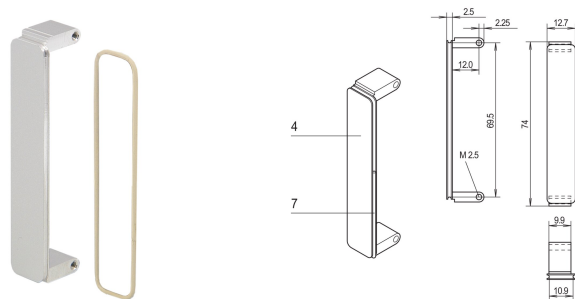

Panel przedni PMC Mezzanine, nieobrobiony, z ekranowaniem EMC, nieobrobiony cynk Die-Cast, jeden kawałek

NUMER KATALOGOWY

20835-890

Panel przedni antresoli jest umieszczony w wycięciach panelu przedniego PMC. Dostępne w różnych terapiach. Do uszczelki EMC o-ring.

CERTYFIKATY

FUNKCJE

Panel przedni antresoli jest umieszczony w wycięciach panelu przedniego PMC

Ekranowanie EMC z przewodzącym o-ringiem

ATRYBUTY PRODUKTU

Liczba opakowań: 1

Montaż: Przykręcany przód

Obrabiane krawędzie: Nie

Zgodność z: PMC Mezzanine, IEEE P1386

Ekranowanie EMC: Tak

Wysokość: 74mm

Materiał: Cynk

Typ produktu: Panel przedni

Typ: Panel przedni bez uchwytu

Szerokość: 12.7mm

Net Weight: 0.025kg