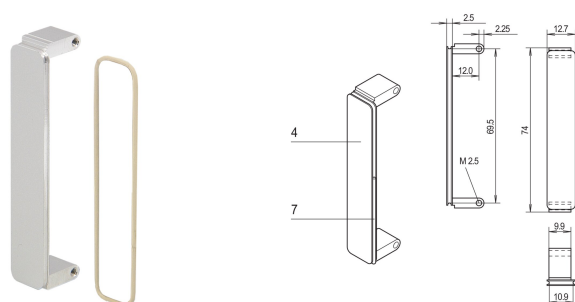

# Panel przedni PMC Mezzanine, nieekranowany, czarny chromowany cynk Die-Cast

## NUMER KATALOGOWY

**20835-931**

Panel przedni antresoli jest umieszczony w wycięciach panelu przedniego PMC. Dostępne w różnych terapiach.

## ATRYBUTY PRODUKTU

Typ produktu: Panel przedni

Typ: Panel przedni bez uchwytu

Montaż: Przykręcany przód

Ekranowanie EMC: Nie (możliwość modernizacji)

Materiał: Cynk

Wykończenie z przodu: Anodyzowany

Wykończenie z tyłu: Przewodzące

Obrabiane krawędzie: Nie

Wysokość: 74mm

Szerokość: 12.7mm

Zgodność z: PMC Mezzanine, IEEE P1386

Liczba opakowań: 10

Net Weight: 0.23kg