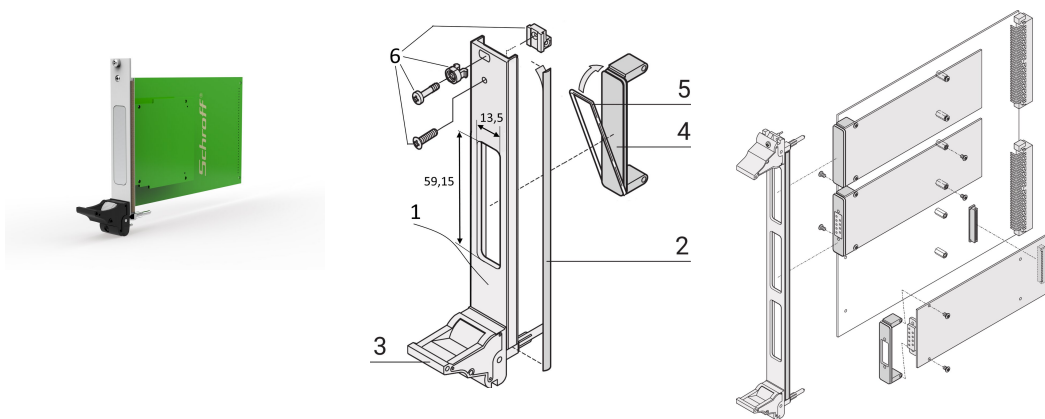

# Zestaw modułu wtykowego do FMC z uchwytem IEL czarny, ekranowany panel przedni w kształcie litery U (tekstylny), 3 U, 4 km

## NUMER KATALOGOWY

**20836-253**

Ostona FMC jest zgodna ze specyfikacją Vita 57.1. Pokrywa wycięcie w całym panelu przednim.

## ATRYBUTY PRODUKTU

Wysokość stojaka: 3U

Liczba opakowań: 1

Typ uchwyty: IEL

Montaż: Przykręcany przód

Typ uszczelki: Tekstylika

Wykończenie z przodu: Anodyzowany

Wykończenie z tyłu: Przewodzące

Typ: Panel przedni z uchwytem (PIU)

Szerokość: 20mm

Net Weight: 0.1kg